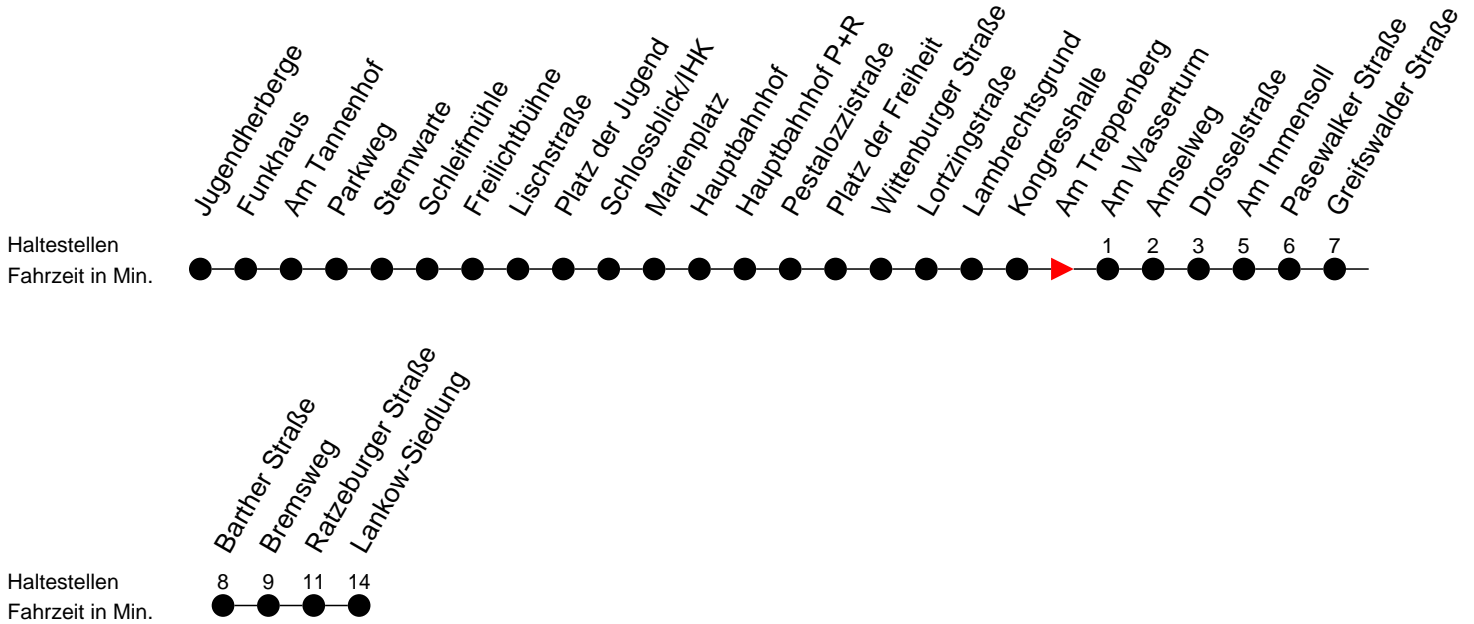

Richtung: Lankow-Siedlung

Montag bis Freitag

Std.	Minuten
4	48
5	42
6	02 34 49
7	04 19 34 49
8	04 34
9	04 49
10	34
11	19
12	04 49
13	34 49
14	04 19 34 49
15	04 19 34 49
16	04 19 34 49
17	04 19 34
18	04 33
19	03 33
20	27
21	47
23	07