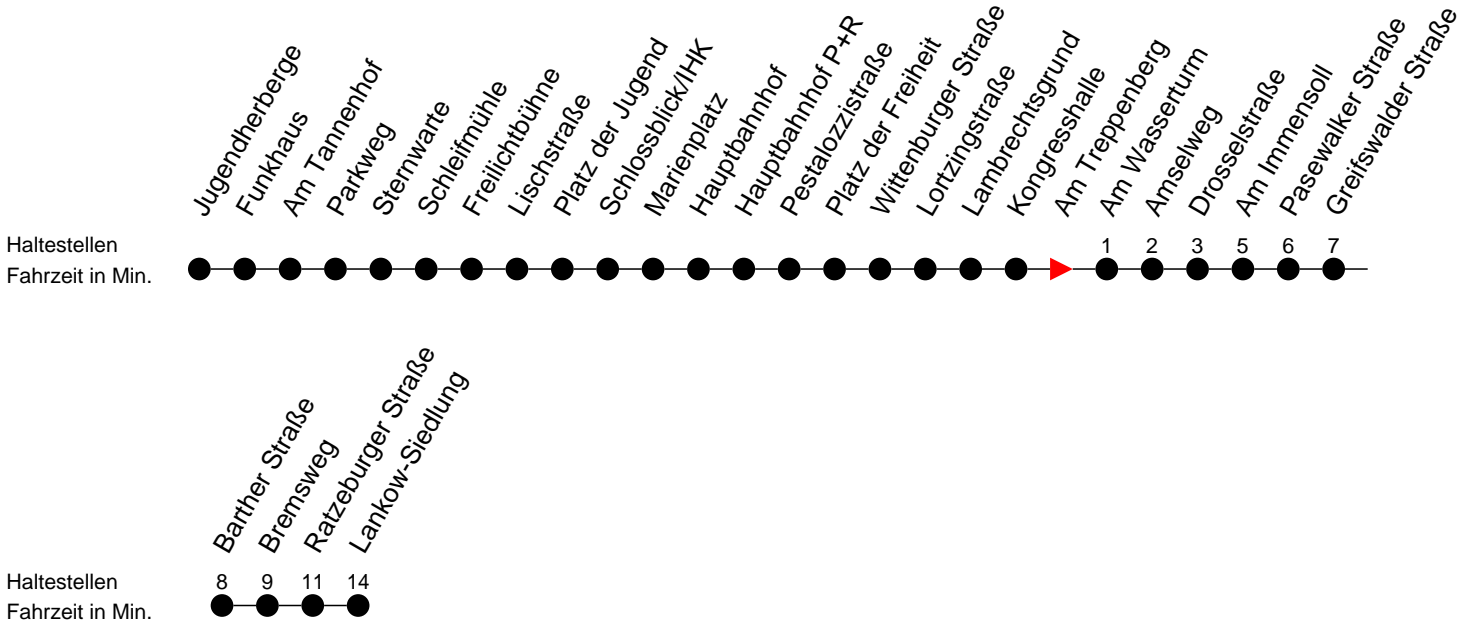

Richtung: Lankow-Siedlung

Montag bis Freitag

Std.	Minuten
4	48
5	42
6	02 24 34 49
7	04 19 34 49
8	04 34
9	04 49
10	34
11	19
12	04 49
13	34 49
14	04 19 34 49
15	04 19 34 49
16	04 19 34 49
17	04 19 34
18	04 33
19	03 33
20	27
21	47
23	07