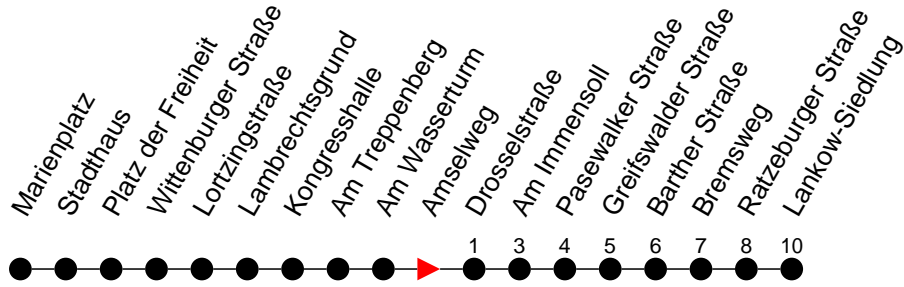

Richtung: Lankow-Siedlung

Haltestellen
Fahrzeit in Min.

Montag bis Freitag

Std.	Minuten
3	
4	47
5	43
6	03 24 44 59
7	14 24 34 49
8	04 49
9	34
10	19 49
11	34
12	19
13	04 35 50
14	05 20 35 50
15	05 20 35 50
16	05 20 35 50
17	05 20 35
18	05 34
19	04 44
20	29
21	49
22	
23	09
0	
1	
2	
3	

- verkehrt nur am 31. Dezember

- fährt ab Lankow-Siedlung weiter als Linie 17 nach Friedrichsthal