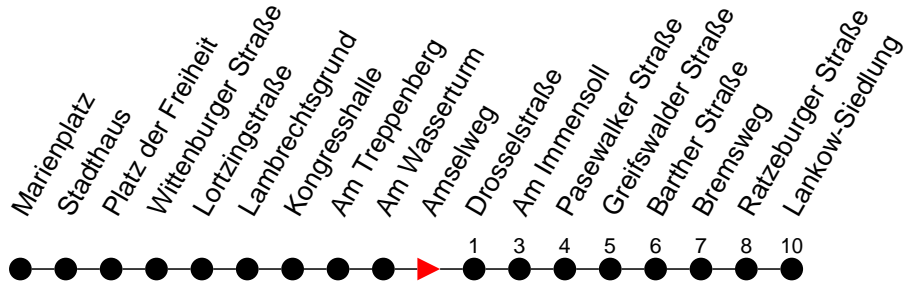

Richtung: Lankow-Siedlung

Haltestellen
Fahrzeit in Min.

Montag bis Freitag

Std.	Minuten
3	
4	47
5	44
6	04 24 44 59
7	14 24 34 49
8	04 49
9	34
10	19 49
11	34
12	19
13	04 35 50
14	05 20 35 50
15	05 20 35 50
16	05 20 35 50
17	05 20 35
18	05 34
19	04 44
20	29
21	49
22	
23	09
0	
1	
2	
3	

- 6** - verkehrt nur am 31. Dezember
- F** - fährt ab Lankow-Siedlung weiter als Linie 17 nach Friedrichsthal