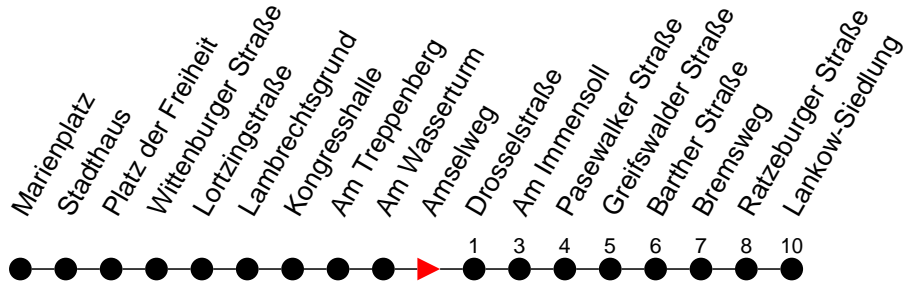

## Richtung: Lankow-Siedlung

Haltestellen  
Fahrzeit in Min.

Montag bis Freitag (NICHT am 24. und 31. Dezember)		Samstag sowie 24. und 31. Dezember		Sonn- und Feiertag	
Std.	Minuten	Std.	Minuten	Std.	Minuten
3		3		3	
4	47	4		4	
5	44	5		5	
6	04 24 44 59	6	20	6	20
7	14 24 34 49	7	50	7	50
8	04 49	8	35	8	
9	34	9	20	9	20
10	19 49	10	06 46	10	00 46
11	34	11	26	11	26
12	19	12	06 46	12	06 46
13	04 35 50	13	26	13	26
14	05 20 35 50	14	06 46	14	06 46
15	05 20 35 50	15	26	15	26
16	05 20 35 50	16	06 46	16	06 46
17	05 20 35	17	26	17	26
18	05 34	18	46	18	46
19	04 44	19		19	
20	29	20	29	20	29
21	49	21	49	21	49
22		22		22	
23	09	23	09	23	09
0		0		0	
1		1	11 <sup>6</sup> 51 <sup>6</sup>	1	
2		2	31 <sup>6</sup>	2	
3		3	11 <sup>6</sup> 51 <sup>6</sup>	3	

- 6** - verkehrt nur in der Silvesternacht
- F** - fährt ab Lankow-Siedlung weiter als Linie 17 nach Friedrichsthal