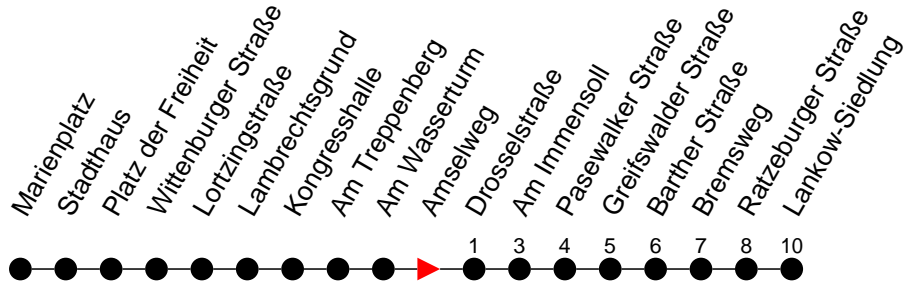

Richtung: Lankow-Siedlung

Haltestellen
Fahrzeit in Min.

Montag bis Freitag (NICHT am 24. und 31. Dezember 2020)		Samstag sowie 24. und 31. Dezember 2020		Sonn- und Feiertag	
Std.	Minuten	Std.	Minuten	Std.	Minuten
3		3		3	
4	47	4		4	
5	44	5		5	
6	04 24 44 59	6	20	6	20
7	14 24 34 49	7	50	7	50
8	04 49	8	35	8	
9	34	9	20	9	20
10	19 49	10	06 46	10	00 46
11	34	11	26	11	26
12	19	12	06 46	12	06 46
13	04 35 50	13	26	13	26
14	05 20 35 50	14	06 46	14	06 46
15	05 20 35 50	15	26	15	26
16	05 20 35 50	16	06 46	16	06 46
17	05 20 35	17	26	17	26
18	05 34	18	46	18	46
19	04 44	19		19	
20	29	20	29	20	29
21	49	21	49	21	49
22		22		22	
23	09	23	09	23	09
0		0		0	
1		1	11 ⁶ 51 ⁶	1	
2		2	31 ⁶	2	
3		3	11 ⁶ 51 ⁶	3	

- 6** - verkehrt nur am 31. Dezember 2020
- F** - fährt ab Lankow-Siedlung weiter als Linie 17 nach Friedrichsthal