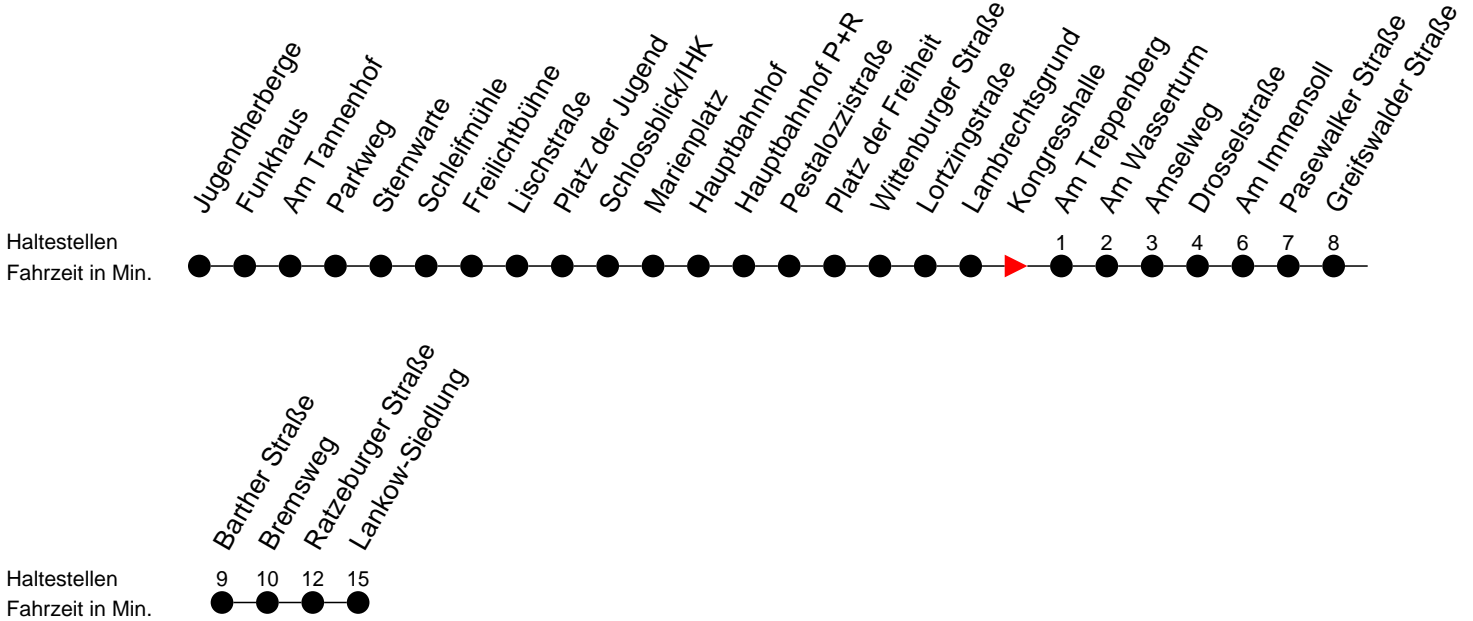

Richtung: Lankow-Siedlung

Montag bis Freitag

Std.	Minuten
4	47
5	41
6	01 32 47
7	02 17 32 47
8	02 32
9	02 47
10	32
11	17
12	02 47
13	32 47
14	02 17 32 47
15	02 17 32 47
16	02 17 32 47
17	02 17 32
18	02 31
19	01 31
20	26
21	46
23	06