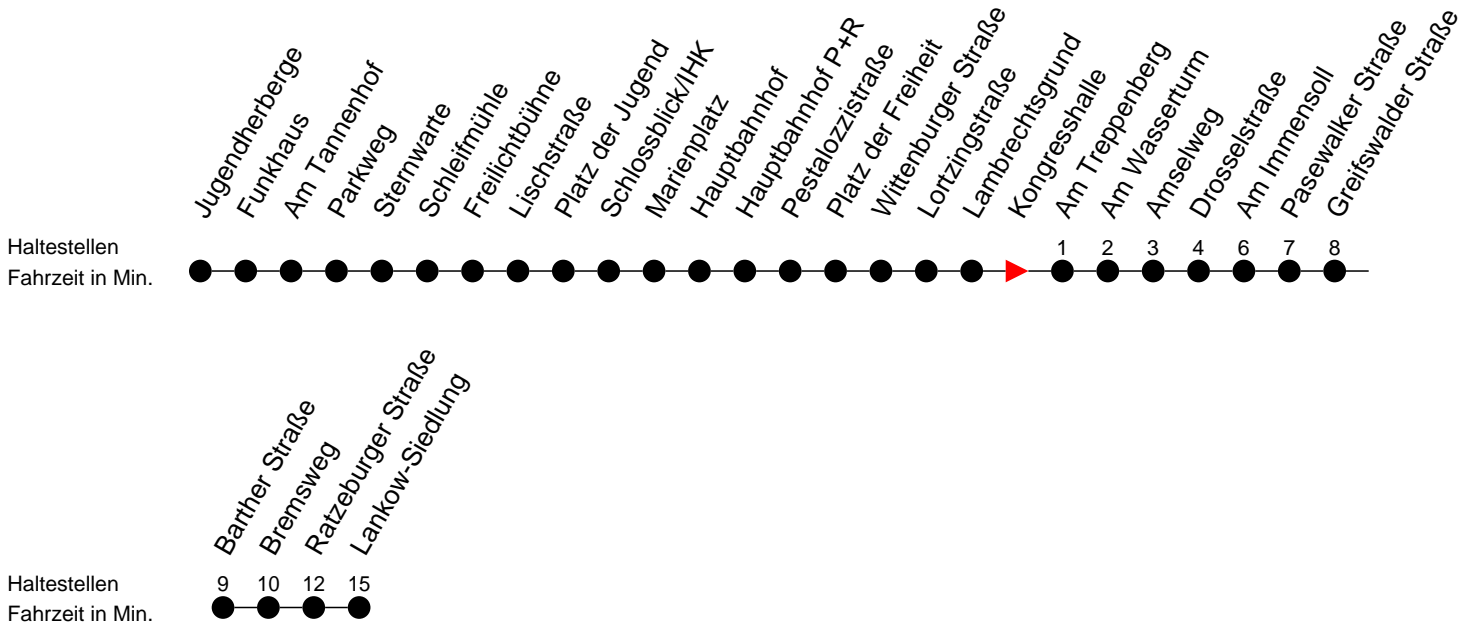

Richtung: Lankow-Siedlung

Montag bis Freitag

Std.	Minuten
4	47
5	41
6	01 22 32 47
7	02 17 32 47
8	02 32
9	02 47
10	32
11	17
12	02 47
13	32 47
14	02 17 32 47
15	02 17 32 47
16	02 17 32 47
17	02 17 32
18	02 31
19	01 31
20	26
21	46
23	06