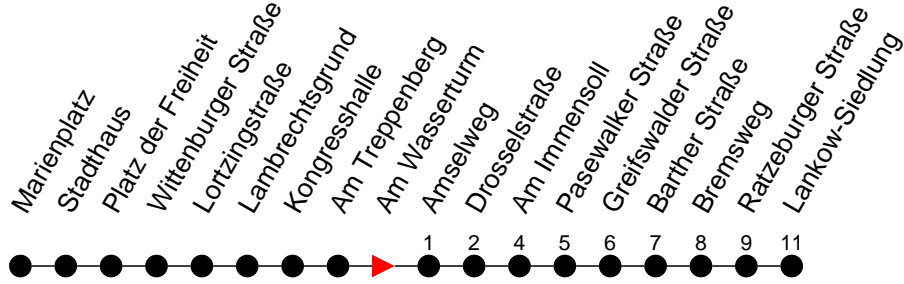

## Richtung: Lankow-Siedlung

Haltestellen  
Fahrzeit in Min.

- verkehrt nur am 31. Dezember

- fährt ab Lankow-Siedlung weiter als Linie 17 nach Friedrichsthal