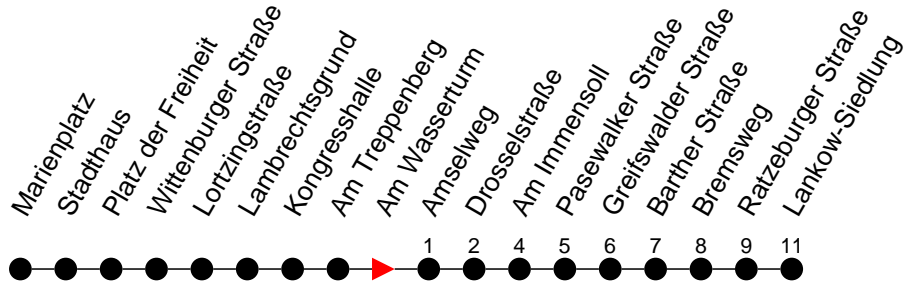

Richtung: Lankow-Siedlung

Haltestellen
Fahrzeit in Min.

Montag bis Freitag

Std.	Minuten
3	
4	46
5	43
6	03 23 43 58
7	13 23 33 48
8	03 48
9	33
10	18 48
11	33
12	18
13	03 34 49
14	04 19 34 49
15	04 19 34 49
16	04 19 34 49
17	04 19 34
18	04 33
19	03 43
20	28
21	48
22	
23	08
0	
1	
2	
3	

Std.	Minuten
3	
4	
5	
6	19
7	49
8	
9	19 59
10	45
11	25
12	05 45
13	25
14	05 45
15	25
16	05 45
17	25
18	45
19	
20	28
21	48
22	
23	08
0	
1	
2	
3	

- 6** - verkehrt nur am 31. Dezember
- Ⓟ** - fährt ab Lankow-Siedlung weiter als Linie 17 nach Friedrichsthal