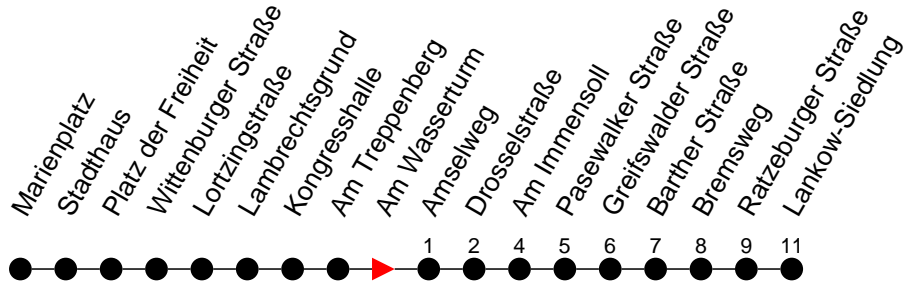

## Richtung: Lankow-Siedlung

Haltestellen  
Fahrzeit in Min.

Montag bis Freitag (NICHT am 24. und 31. Dezember)		Samstag sowie 24. und 31. Dezember		Sonn- und Feiertag	
Std.	Minuten	Std.	Minuten	Std.	Minuten
3		3		3	
4	46	4		4	
5	43	5		5	
6	03 23 43 58	6	19	6	19
7	13 23 33 48	7	49	7	49
8	03 48	8	34	8	
9	33	9	19	9	19 59
10	18 48	10	05 45	10	45
11	33	11	25	11	25
12	18	12	05 45	12	05 45
13	03 34 49	13	25	13	25
14	04 19 34 49	14	05 45	14	05 45
15	04 19 34 49	15	25	15	25
16	04 19 34 49	16	05 45	16	05 45
17	04 19 34	17	25	17	25
18	04 33	18	45	18	45
19	03 43	19		19	
20	28	20	28	20	28
21	48	21	48	21	48
22		22		22	
23	08	23	08	23	08
0		0		0	
1		1	10 <sup>Ⓟ</sup> 50 <sup>Ⓟ</sup>	1	
2		2	30 <sup>Ⓟ</sup>	2	
3		3	10 <sup>Ⓟ</sup> 50 <sup>Ⓟ</sup>	3	

- 6** - verkehrt nur in der Silvesternacht
- Ⓟ** - fährt ab Lankow-Siedlung weiter als Linie 17 nach Friedrichsthal