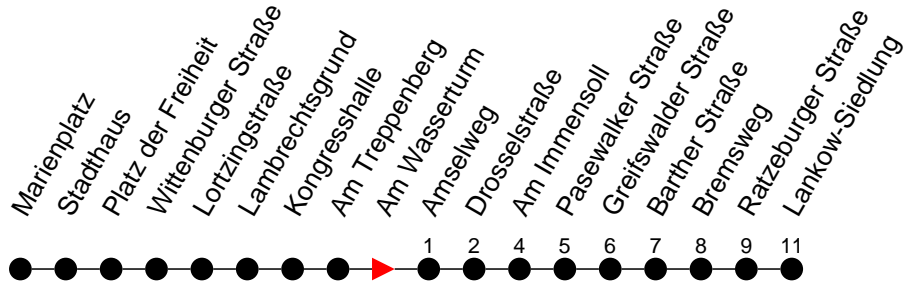

## Richtung: Lankow-Siedlung

Haltestellen  
Fahrzeit in Min.

Montag bis Freitag (NICHT am 24. und 31. Dezember 2020)		Samstag sowie 24. und 31. Dezember 2020		Sonn- und Feiertag	
Std.	Minuten	Std.	Minuten	Std.	Minuten
3		3		3	
4	46	4		4	
5	43	5		5	
6	03 23 43 58	6	19	6	19
7	13 23 33 48	7	49	7	49
8	03 48	8	34	8	
9	33	9	19	9	19 59
10	18 48	10	05 45	10	45
11	33	11	25	11	25
12	18	12	05 45	12	05 45
13	03 34 49	13	25	13	25
14	04 19 34 49	14	05 45	14	05 45
15	04 19 34 49	15	25	15	25
16	04 19 34 49	16	05 45	16	05 45
17	04 19 34	17	25	17	25
18	04 33	18	45	18	45
19	03 43	19		19	
20	28	20	28	20	28
21	48	21	48	21	48
22		22		22	
23	08	23	08	23	08
0		0		0	
1		1	10 <sup>Ⓠ</sup> 50 <sup>Ⓠ</sup>	1	
2		2	30 <sup>Ⓠ</sup>	2	
3		3	10 <sup>Ⓠ</sup> 50 <sup>Ⓠ</sup>	3	

- 6** - verkehrt nur am 31. Dezember 2020
- Ⓠ** - fährt ab Lankow-Siedlung weiter als Linie 17 nach Friedrichsthal