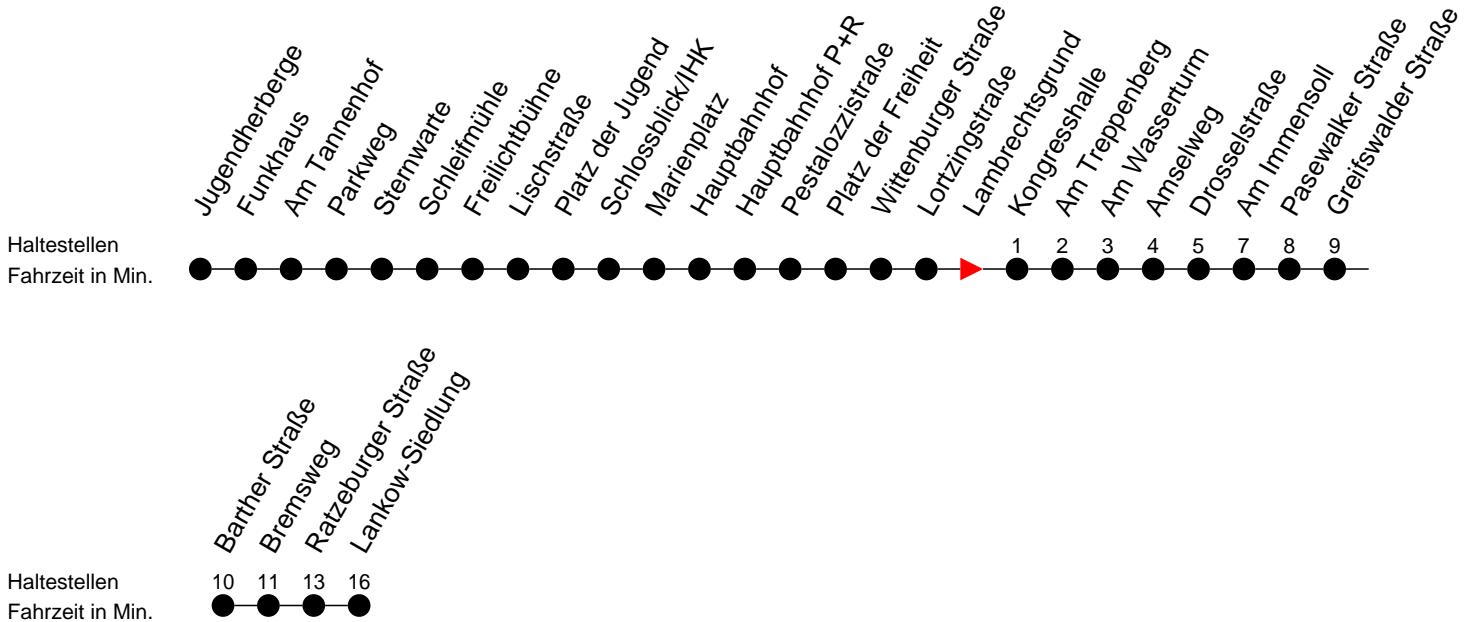

Richtung: Lankow-Siedlung

Montag bis Freitag

Std.	Minuten
4	46
5	40
6	00 31 46
7	01 16 31 46
8	01 31
9	01 46
10	31
11	16
12	01 46
13	31 46
14	01 16 31 46
15	01 16 31 46
16	01 16 31 46
17	01 16 31
18	01 30
19	00 30
20	25
21	45
23	05