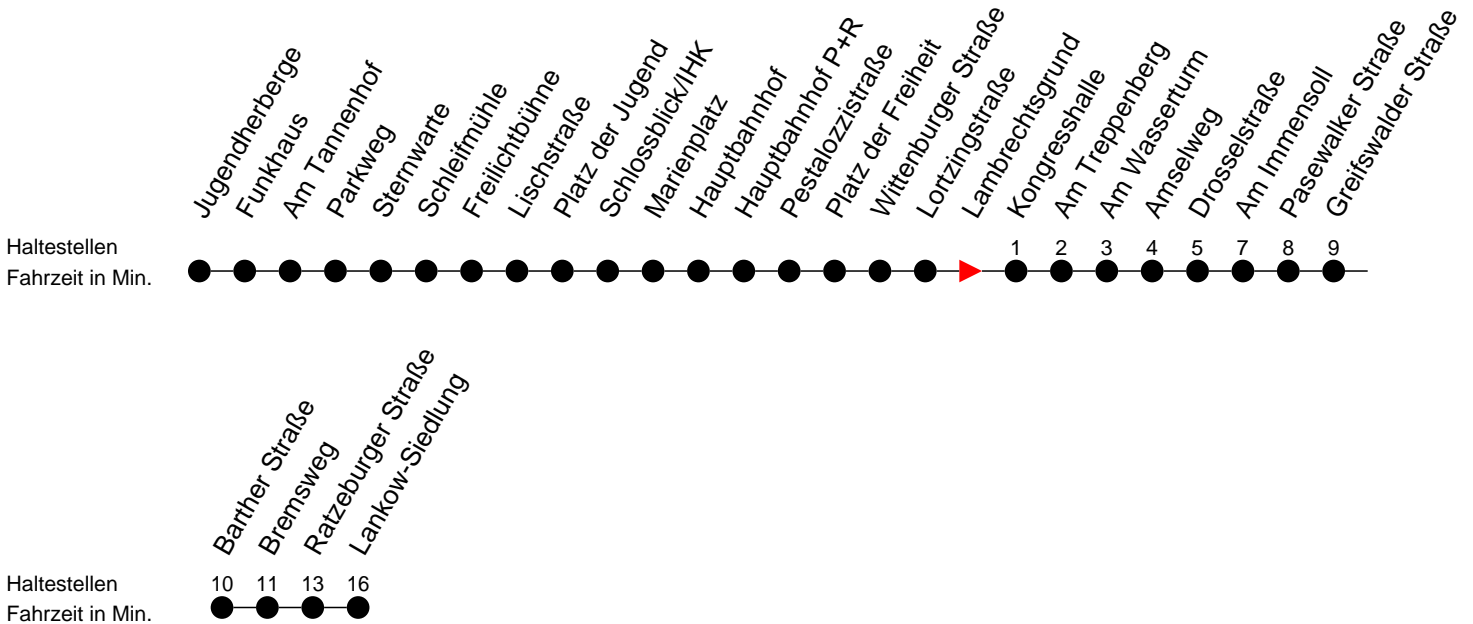

Richtung: Lankow-Siedlung

Montag bis Freitag

Std.	Minuten
4	46
5	40
6	00 21 31 46
7	01 16 31 46
8	01 31
9	01 46
10	31
11	16
12	01 46
13	31 46
14	01 16 31 46
15	01 16 31 46
16	01 16 31 46
17	01 16 31
18	01 30
19	00 30
20	25
21	45
23	05

Samstag

Std.	Minuten
4	
5	
6	18
7	48
8	33
9	18 54
10	34
11	14 54
12	34
13	14 54
14	34
15	14 54
16	34
17	14
18	34
19	
20	25
21	45
23	05

Sonn- und Feiertag

Std.	Minuten
4	
5	
6	18
7	48
8	
9	18 58
10	34
11	14 54
12	34
13	14 54
14	34
15	14 54
16	34
17	14
18	34
19	
20	25
21	45
23	05