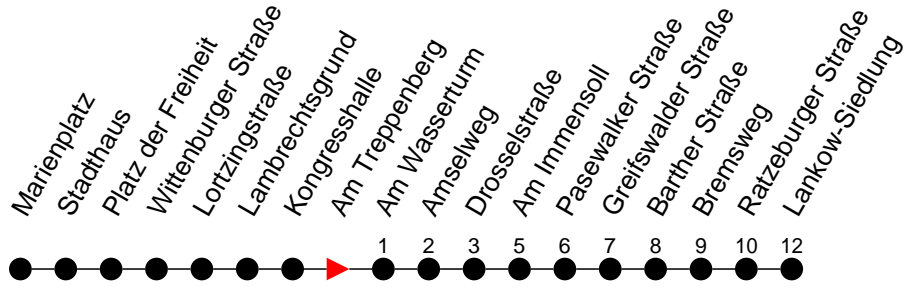

Richtung: Lankow-Siedlung

Haltestellen
Fahrzeit in Min.

Montag bis Freitag

Std.	Minuten
3	
4	45
5	41
6	01 22 42 57
7	12 22 32 47
8	02 47
9	32
10	17 47
11	32
12	17
13	02 33 48
14	03 18 33 48
15	03 18 33 48
16	03 18 33 48
17	03 18 33
18	03 32
19	02 42
20	27
21	47
22	
23	07
0	
1	
2	
3	

- verkehrt nur am 31. Dezember

- fährt ab Lankow-Siedlung weiter als Linie 17 nach Friedrichsthal