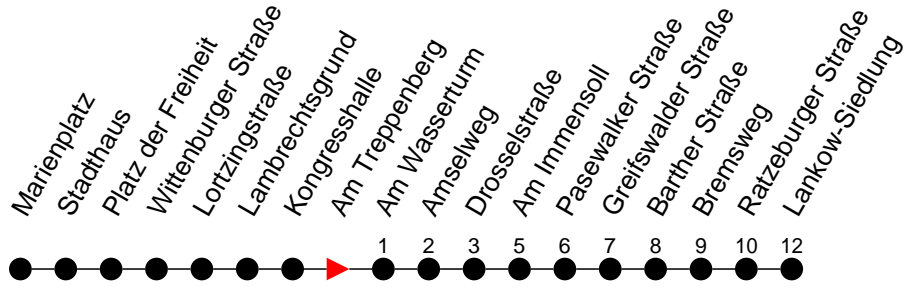

Richtung: Lankow-Siedlung

Haltestellen
Fahrzeit in Min.

Montag bis Freitag

Std.	Minuten
3	
4	45
5	42
6	02 22 42 57
7	12 22 32 47
8	02 47
9	32
10	17 47
11	32
12	17
13	02 33 48
14	03 18 33 48
15	03 18 33 48
16	03 18 33 48
17	03 18 33
18	03 32
19	02 42
20	27
21	47
22	
23	07
0	
1	
2	
3	

- 6** - verkehrt nur am 31. Dezember
- F** - fährt ab Lankow-Siedlung weiter als Linie 17 nach Friedrichsthal