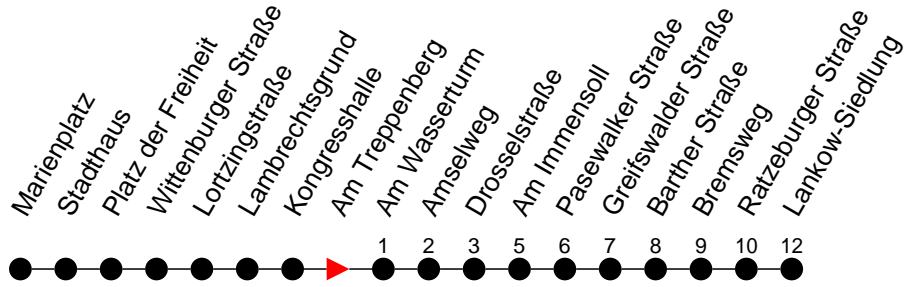

## Richtung: Lankow-Siedlung

 Haltestellen  
 Fahrzeit in Min.

Montag bis Freitag (NICHT am 24. und 31. Dezember)		Samstag sowie 24. und 31. Dezember		Sonn- und Feiertag	
Std.	Minuten	Std.	Minuten	Std.	Minuten
3		3		3	
4	45	4		4	
5	42	5		5	
6	02 22 42 57	6	18	6	18
7	12 22 32 47	7	48	7	48
8	02 47	8	33	8	
9	32	9	18	9	18 58
10	17 47	10	04 44	10	44
11	32	11	24	11	24
12	17	12	04 44	12	04 44
13	02 33 48	13	24	13	24
14	03 18 33 48	14	04 44	14	04 44
15	03 18 33 48	15	24	15	24
16	03 18 33 48	16	04 44	16	04 44
17	03 18 33	17	24	17	24
18	03 32	18	44	18	44
19	02 42	19		19	
20	27	20	27	20	27
21	47	21	47	21	47
22		22		22	
23	07	23	07	23	07
0		0		0	
1		1	09 <sup>Ⓟ</sup> 49 <sup>Ⓟ</sup>	1	
2		2	29 <sup>Ⓟ</sup>	2	
3		3	09 <sup>Ⓟ</sup> 49 <sup>Ⓟ</sup>	3	

- 6** - verkehrt nur in der Silvesternacht
- Ⓟ** - fährt ab Lankow-Siedlung weiter als Linie 17 nach Friedrichsthal