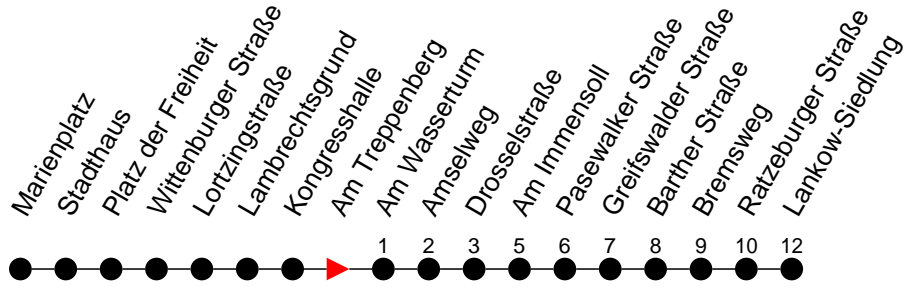

Richtung: Lankow-Siedlung

Haltestellen
Fahrzeit in Min.

Montag bis Freitag (NICHT am 24. und 31. Dezember 2020)		Samstag sowie 24. und 31. Dezember 2020		Sonn- und Feiertag	
Std.	Minuten	Std.	Minuten	Std.	Minuten
3		3		3	
4	45	4		4	
5	42	5		5	
6	02 22 42 57	6	18	6	18
7	12 22 32 47	7	48	7	48
8	02 47	8	33	8	
9	32	9	18	9	18 58
10	17 47	10	04 44	10	44
11	32	11	24	11	24
12	17	12	04 44	12	04 44
13	02 33 48	13	24	13	24
14	03 18 33 48	14	04 44	14	04 44
15	03 18 33 48	15	24	15	24
16	03 18 33 48	16	04 44	16	04 44
17	03 18 33	17	24	17	24
18	03 32	18	44	18	44
19	02 42	19		19	
20	27	20	27	20	27
21	47	21	47	21	47
22		22		22	
23	07	23	07	23	07
0		0		0	
1		1	09 ⁶ 49 ⁶	1	
2		2	29 ⁶	2	
3		3	09 ⁶ 49 ⁶	3	

- 6** - verkehrt nur am 31. Dezember 2020
- F** - fährt ab Lankow-Siedlung weiter als Linie 17 nach Friedrichsthal