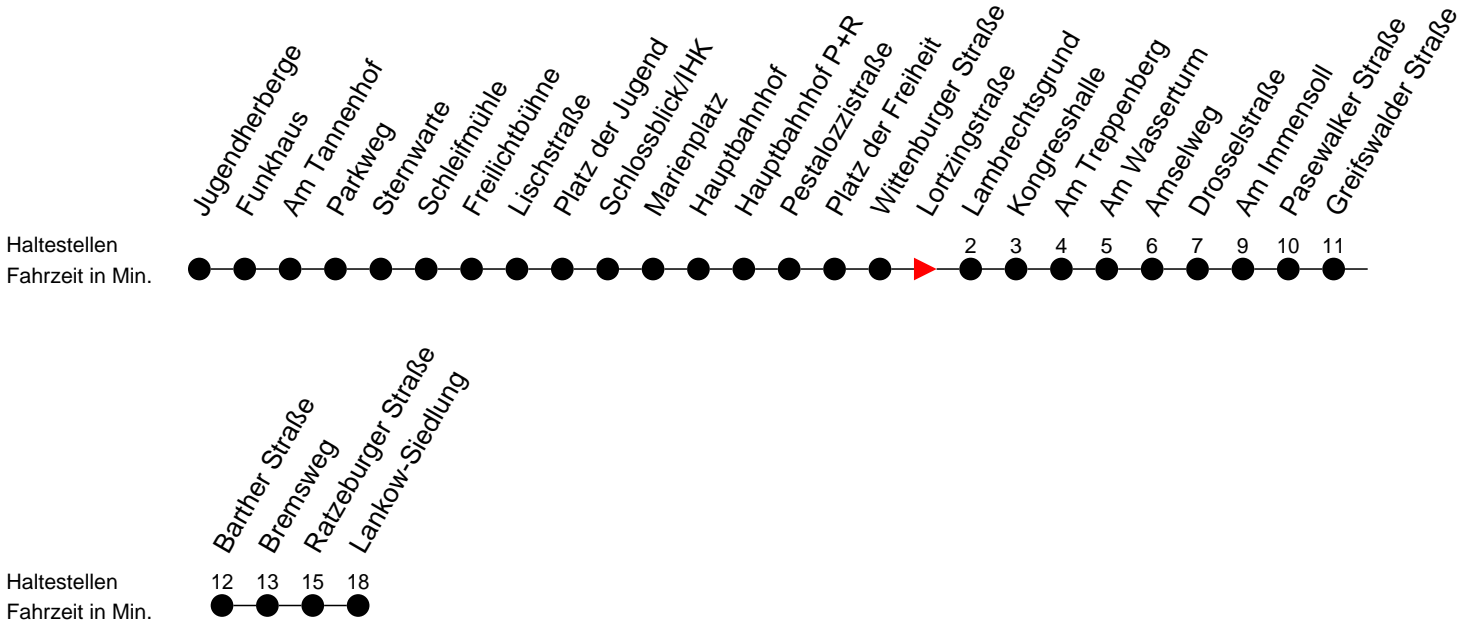

Richtung: Lankow-Siedlung

Montag bis Freitag

Std.	Minuten
4	45
5	39 59
6	30 45
7	00 15 30 45
8	00 30
9	00 45
10	30
11	15
12	00 45
13	30 45
14	00 15 30 45
15	00 15 30 45
16	00 15 30 45
17	00 15 30
18	00 29 59
19	29
20	24
21	44
23	04