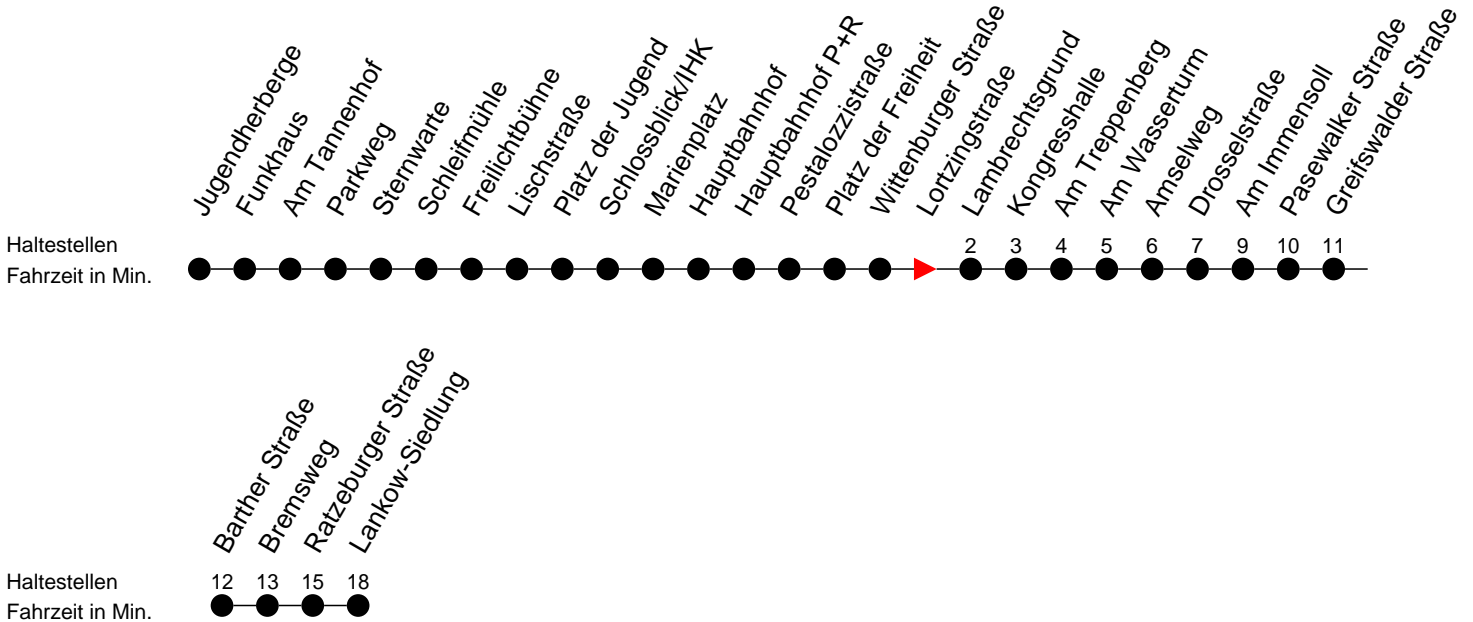

Richtung: Lankow-Siedlung

Montag bis Freitag

Std.	Minuten
4	45
5	39 59
6	20 30 45
7	00 15 30 45
8	00 30
9	00 45
10	30
11	15
12	00 45
13	30 45
14	00 15 30 45
15	00 15 30 45
16	00 15 30 45
17	00 15 30
18	00 29 59
19	29
20	24
21	44
23	04