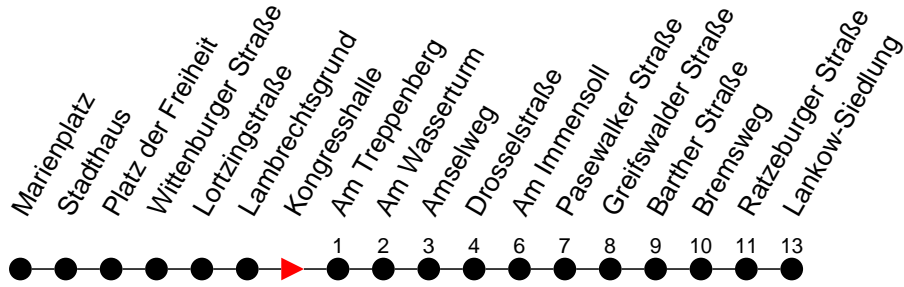

Richtung: Lankow-Siedlung

Haltestellen
Fahrzeit in Min.

Montag bis Freitag

Std.	Minuten
3	
4	44
5	40
6	00 20 40 55
7	10 20 30 45
8	00 45
9	30
10	15 45
11	30
12	15
13	00 31 46
14	01 16 31 46
15	01 16 31 46
16	01 16 31 46
17	01 16 31
18	01 30
19	00 40
20	26
21	46
22	
23	06
0	
1	
2	
3	

- 6** - verkehrt nur am 31. Dezember
- F** - fährt ab Lankow-Siedlung weiter als Linie 17 nach Friedrichsthal