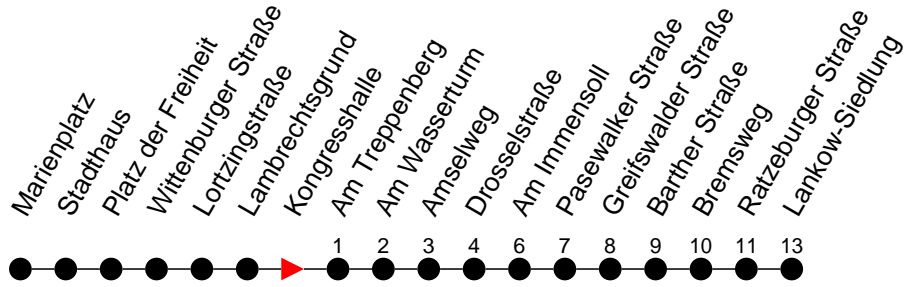

Richtung: Lankow-Siedlung

Haltestellen
Fahrzeit in Min.

Montag bis Freitag (NICHT am 24. und 31. Dezember)		Samstag sowie 24. und 31. Dezember		Sonn- und Feiertag	
Std.	Minuten	Std.	Minuten	Std.	Minuten
3		3		3	
4	44	4		4	
5	40	5		5	
6	00 20 40 55	6	17	6	17
7	10 20 30 45	7	47	7	47
8	00 45	8	32	8	
9	30	9	17	9	17 57
10	15 45	10	02 42	10	42
11	30	11	22	11	22
12	15	12	02 42	12	02 42
13	00 31 46	13	22	13	22
14	01 16 31 46	14	02 42	14	02 42
15	01 16 31 46	15	22	15	22
16	01 16 31 46	16	02 42	16	02 42
17	01 16 31	17	22	17	22
18	01 30	18	42	18	42
19	00 40	19		19	
20	26	20	26	20	26
21	46	21	46	21	46
22		22		22	
23	06	23	06	23	06
0		0		0	
1		1	07 ⁶ 47 ⁶ _F	1	
2		2	27 ⁶ _F	2	
3		3	07 ⁶ 47 ⁶ _F	3	

- 6** - verkehrt nur in der Silvesternacht
- F** - fährt ab Lankow-Siedlung weiter als Linie 17 nach Friedrichsthal