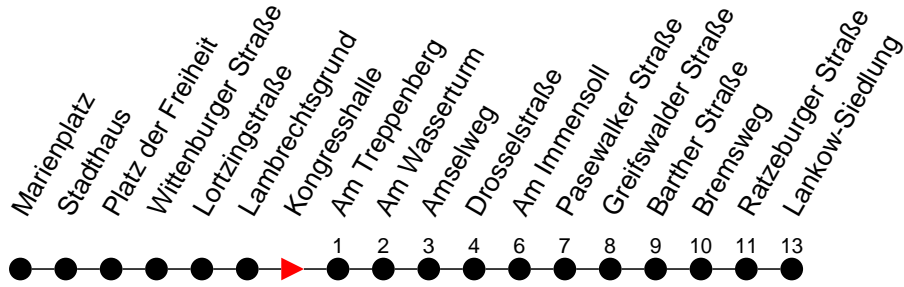

Richtung: Lankow-Siedlung

Haltestellen
Fahrzeit in Min.

Montag bis Freitag (NICHT am 24. und 31. Dezember 2020)		Samstag sowie 24. und 31. Dezember 2020		Sonn- und Feiertag	
Std.	Minuten	Std.	Minuten	Std.	Minuten
3		3		3	
4	44	4		4	
5	40	5		5	
6	00 20 40 55	6	17	6	17
7	10 20 30 45	7	47	7	47
8	00 45	8	32	8	
9	30	9	17	9	17 57
10	15 45	10	02 42	10	42
11	30	11	22	11	22
12	15	12	02 42	12	02 42
13	00 31 46	13	22	13	22
14	01 16 31 46	14	02 42	14	02 42
15	01 16 31 46	15	22	15	22
16	01 16 31 46	16	02 42	16	02 42
17	01 16 31	17	22	17	22
18	01 30	18	42	18	42
19	00 40	19		19	
20	26	20	26	20	26
21	46	21	46	21	46
22		22		22	
23	06	23	06	23	06
0		0		0	
1		1	07 ⁶ 47 ⁶	1	
2		2	27 ⁶	2	
3		3	07 ⁶ 47 ⁶	3	

- 6** - verkehrt nur am 31. Dezember 2020
- F** - fährt ab Lankow-Siedlung weiter als Linie 17 nach Friedrichsthal