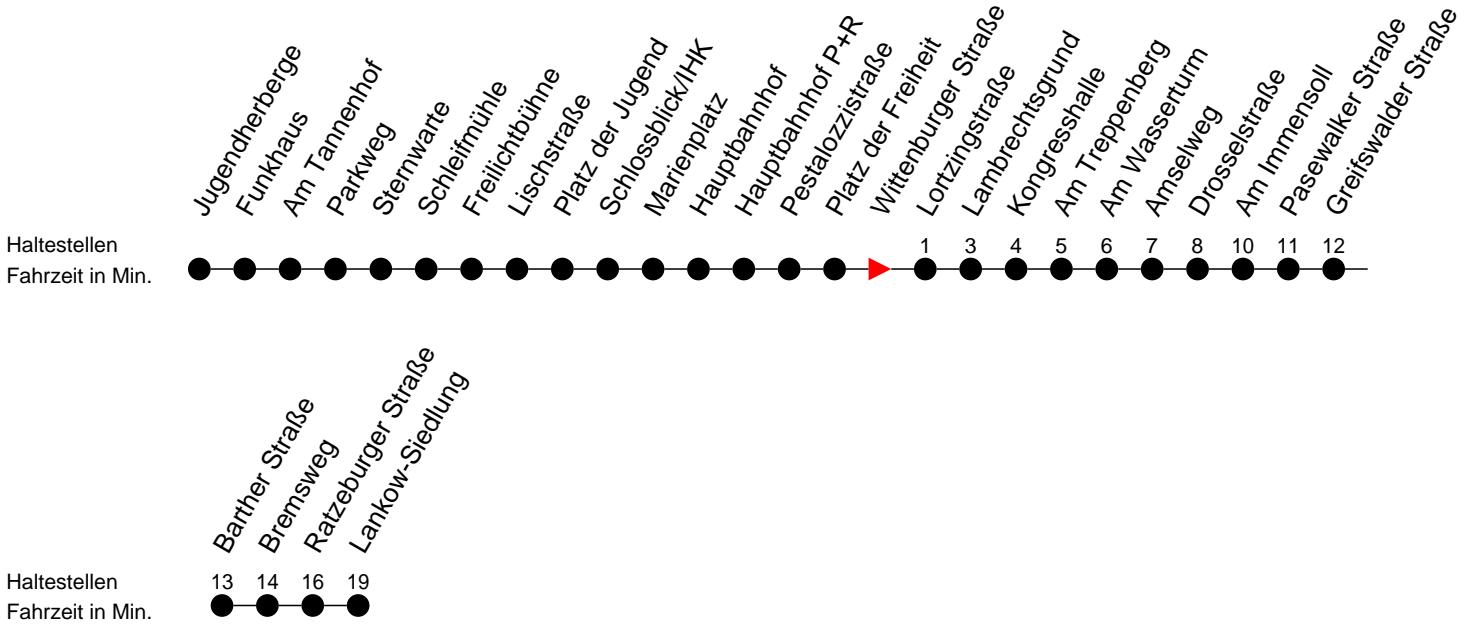

Richtung: Lankow-Siedlung

Montag bis Freitag

Std.	Minuten
4	44
5	38 58
6	29 44 59
7	14 29 44 59
8	29 59
9	44
10	29
11	14 59
12	44
13	29 44 59
14	14 29 44 59
15	14 29 44 59
16	14 29 44 59
17	14 29 59
18	28 58
19	28
20	23
21	43
23	03