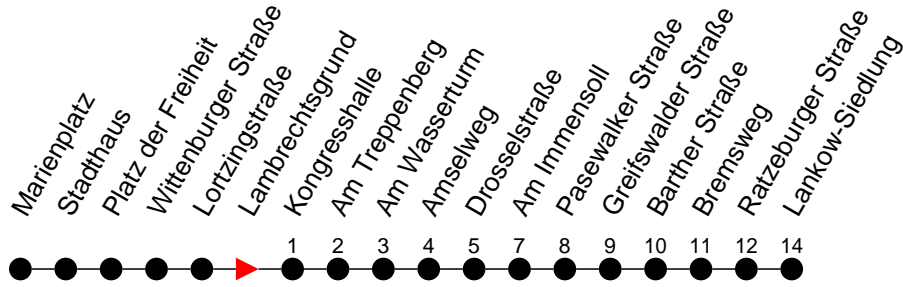

Richtung: Lankow-Siedlung

Haltestellen
Fahrzeit in Min.

Montag bis Freitag

Std.	Minuten
3	
4	43
5	39 59
6	19 39 54
7	09 19 29 44 59
8	44
9	29
10	14 44
11	29
12	14 59
13	30 45
14	00 15 30 45
15	00 15 30 45
16	00 15 30 45
17	00 15 30
18	00 29 59
19	39
20	25
21	45
22	
23	05
0	
1	
2	
3	

- verkehrt nur am 31. Dezember

- fährt ab Lankow-Siedlung weiter als Linie 17 nach Friedrichsthal