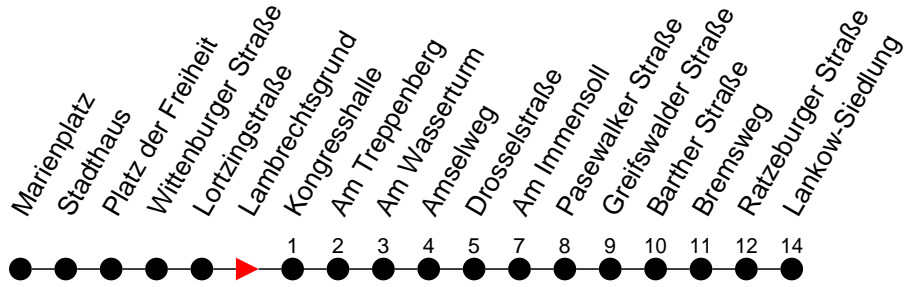

Richtung: Lankow-Siedlung

Haltestellen
Fahrzeit in Min.

Montag bis Freitag (NICHT am 24. und 31. Dezember)		Samstag sowie 24. und 31. Dezember		Sonn- und Feiertag	
Std.	Minuten	Std.	Minuten	Std.	Minuten
3		3		3	
4	43	4		4	
5	39 59	5		5	
6	19 39 54	6	16	6	16
7	09 19 29 44 59	7	46	7	46
8	44	8	31	8	
9	29	9	16	9	16 56
10	14 44	10	01 41	10	41
11	29	11	21	11	21
12	14 59	12	01 41	12	01 41
13	30 45	13	21	13	21
14	00 15 30 45	14	01 41	14	01 41
15	00 15 30 45	15	21	15	21
16	00 15 30 45	16	01 41	16	01 41
17	00 15 30	17	21	17	21
18	00 29 59	18	41	18	41
19	39	19		19	
20	25	20	25	20	25
21	45	21	45	21	45
22		22		22	
23	05	23	05	23	05
0		0		0	
1		1	06 ⁶ 46 ⁶	1	
2		2	26 ⁶	2	
3		3	06 ⁶ 46 ⁶	3	

- 6** - verkehrt nur in der Silvesternacht
- F** - fährt ab Lankow-Siedlung weiter als Linie 17 nach Friedrichsthal