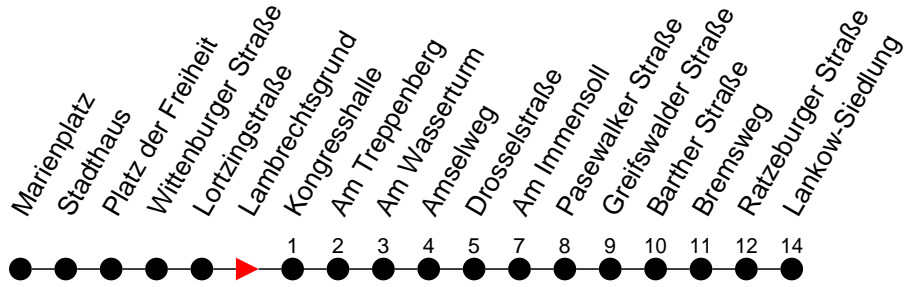

## Richtung: Lankow-Siedlung

Haltestellen  
Fahrzeit in Min.

Montag bis Freitag (NICHT am 24. und 31. Dezember 2020)		Samstag sowie 24. und 31. Dezember 2020		Sonn- und Feiertag	
Std.	Minuten	Std.	Minuten	Std.	Minuten
3		3		3	
4	43	4		4	
5	39 59	5		5	
6	19 39 54	6	16	6	16
7	09 19 29 44 59	7	46	7	46
8	44	8	31	8	
9	29	9	16	9	16 56
10	14 44	10	01 41	10	41
11	29	11	21	11	21
12	14 59	12	01 41	12	01 41
13	30 45	13	21	13	21
14	00 15 30 45	14	01 41	14	01 41
15	00 15 30 45	15	21	15	21
16	00 15 30 45	16	01 41	16	01 41
17	00 15 30	17	21	17	21
18	00 29 59	18	41	18	41
19	39	19		19	
20	25	20	25	20	25
21	45	21	45	21	45
22		22		22	
23	05	23	05	23	05
0		0		0	
1		1	06 <sup>6</sup> 46 <sup>6</sup>	1	
2		2	26 <sup>6</sup>	2	
3		3	06 <sup>6</sup> 46 <sup>6</sup>	3	

- 6** - verkehrt nur am 31. Dezember 2020
- F** - fährt ab Lankow-Siedlung weiter als Linie 17 nach Friedrichsthal