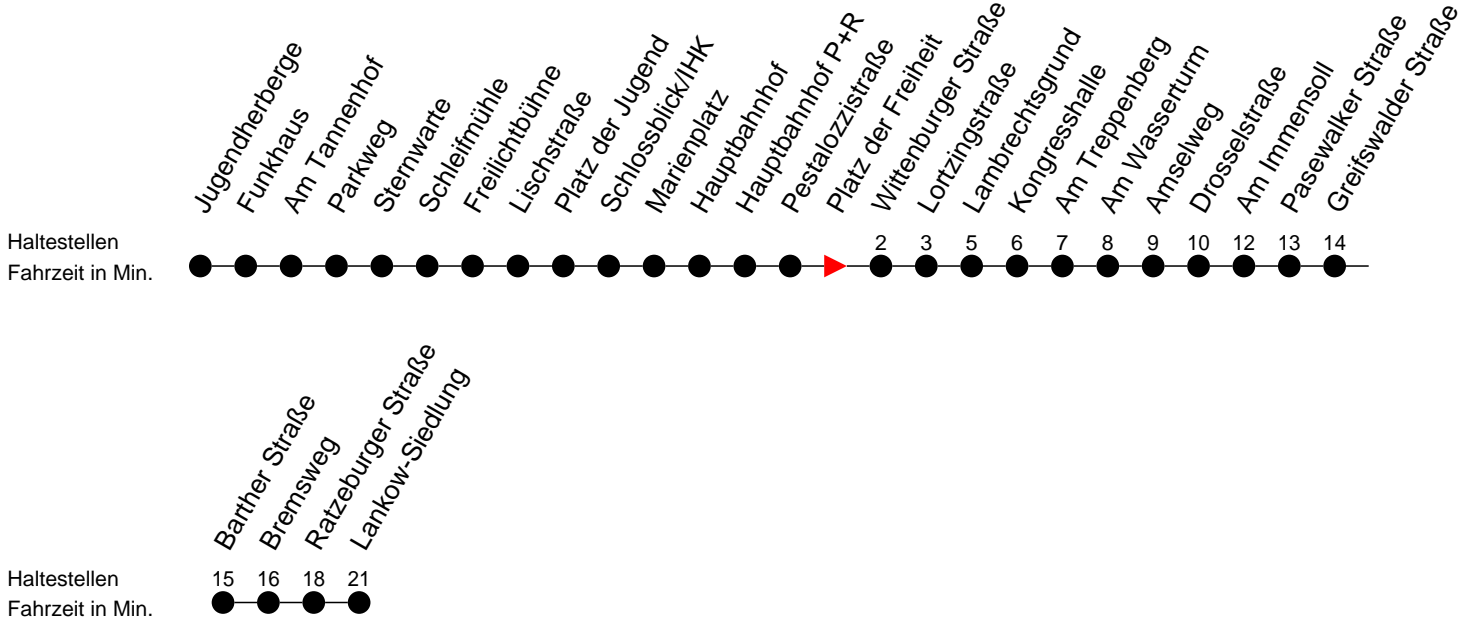

Richtung: Lankow-Siedlung über Neumühle

Montag bis Freitag

Std.	Minuten
4	43
5	37 57
6	28 43 58
7	13 28 43 58
8	28 58
9	43
10	28
11	13 58
12	43
13	28 43 58
14	13 28 43 58
15	13 28 43 58
16	13 28 43 58
17	13 28 58
18	27 57
19	27
20	22
21	42
23	02

Samstag

Std.	Minuten
4	
5	
6	15
7	45
8	30
9	15 51
10	31
11	11 51
12	31
13	11 51
14	31
15	11 51
16	31
17	11
18	31
19	
20	22
21	42
23	02

Sonn- und Feiertag

Std.	Minuten
4	
5	
6	15
7	45
8	
9	15 55
10	31
11	11 51
12	31
13	11 51
14	31
15	11 51
16	31
17	11
18	31
19	
20	22
21	42
23	02