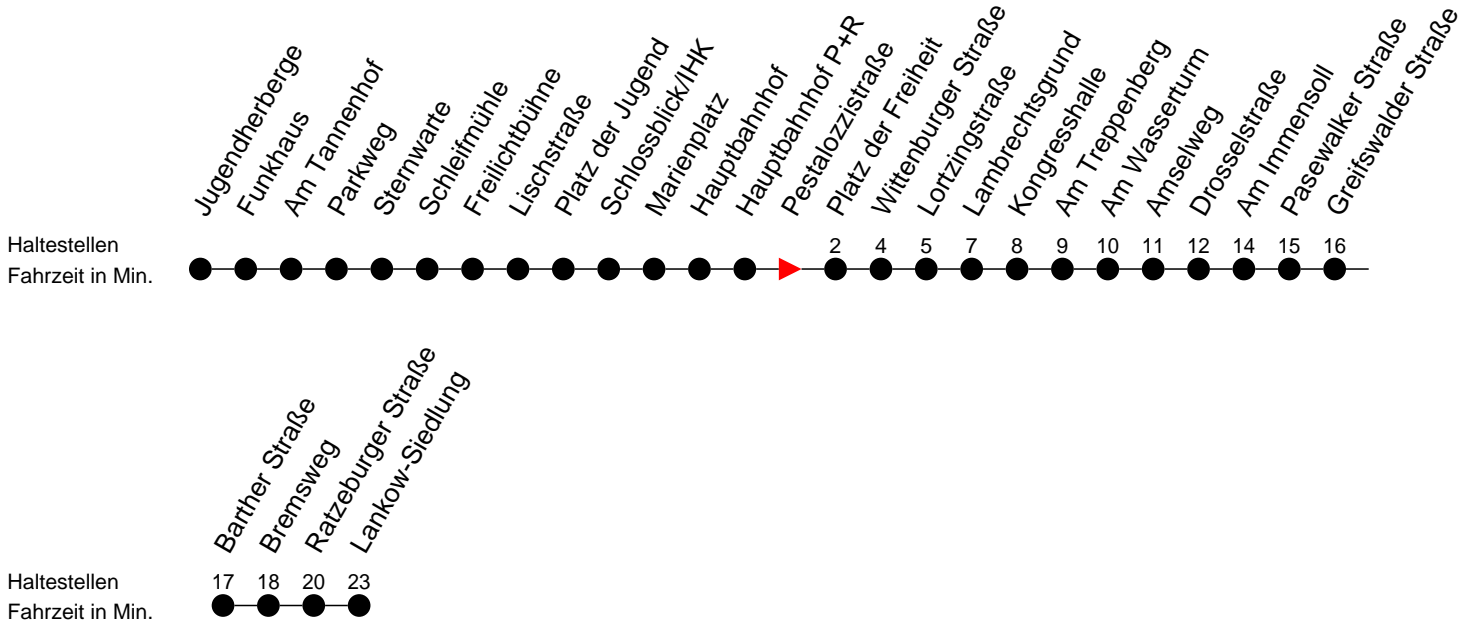

Richtung: Lankow-Siedlung über Neumühle

Montag bis Freitag

Std.	Minuten
4	41
5	35 55
6	16 26 41 56
7	11 26 41 56
8	26 56
9	41
10	26
11	11 56
12	41
13	26 41 56
14	11 26 41 56
15	11 26 41 56
16	11 26 41 56
17	11 26 56
18	25 55
19	25
20	20
21	40
23	00