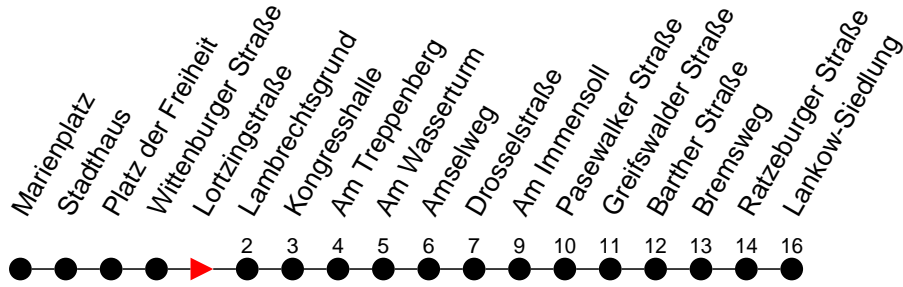

Richtung: Lankow-Siedlung über Neumühle

Haltestellen
Fahrzeit in Min.

Montag bis Freitag

Std.	Minuten
3	
4	42
5	38 58
6	18 38 53
7	08 18 28 43 58
8	43
9	28
10	13 43
11	28
12	13 58
13	29 44 59
14	14 29 44 59
15	14 29 44 59
16	14 29 44 59
17	14 29 59
18	28 58
19	38
20	24
21	44
22	
23	04
0	
1	
2	
3	

- verkehrt nur am 31. Dezember

- fährt ab Lankow-Siedlung weiter als Linie 17 nach Friedrichsthal