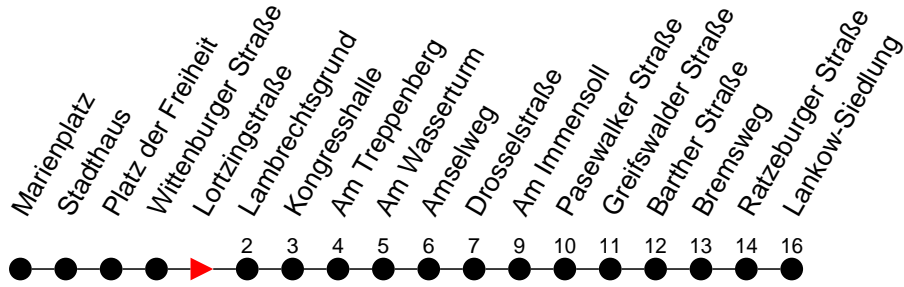

Richtung: Lankow-Siedlung über Neumühle

 Haltestellen
 Fahrzeit in Min.

Montag bis Freitag (NICHT am 24. und 31. Dezember)		Samstag sowie 24. und 31. Dezember		Sonn- und Feiertag	
Std.	Minuten	Std.	Minuten	Std.	Minuten
3		3		3	
4	42	4		4	
5	38 58	5		5	
6	18 38 53	6	15	6	15
7	08 18 28 43 58	7	45	7	45
8	43	8	30	8	
9	28	9	15	9	15 55
10	13 43	10	00 40	10	40
11	28	11	20	11	20
12	13 58	12	00 40	12	00 40
13	29 44 59	13	20	13	20
14	14 29 44 59	14	00 40	14	00 40
15	14 29 44 59	15	20	15	20
16	14 29 44 59	16	00 40	16	00 40
17	14 29 59	17	20	17	20
18	28 58	18	40	18	40
19	38	19		19	
20	24	20	24	20	24
21	44	21	44	21	44
22		22		22	
23	04	23	04	23	04
0		0		0	
1		1	05 [Ⓟ] 45 [Ⓟ]	1	
2		2	25 [Ⓟ]	2	
3		3	05 [Ⓟ] 45 [Ⓟ]	3	

- 6** - verkehrt nur in der Silvesternacht
- Ⓟ** - fährt ab Lankow-Siedlung weiter als Linie 17 nach Friedrichsthal