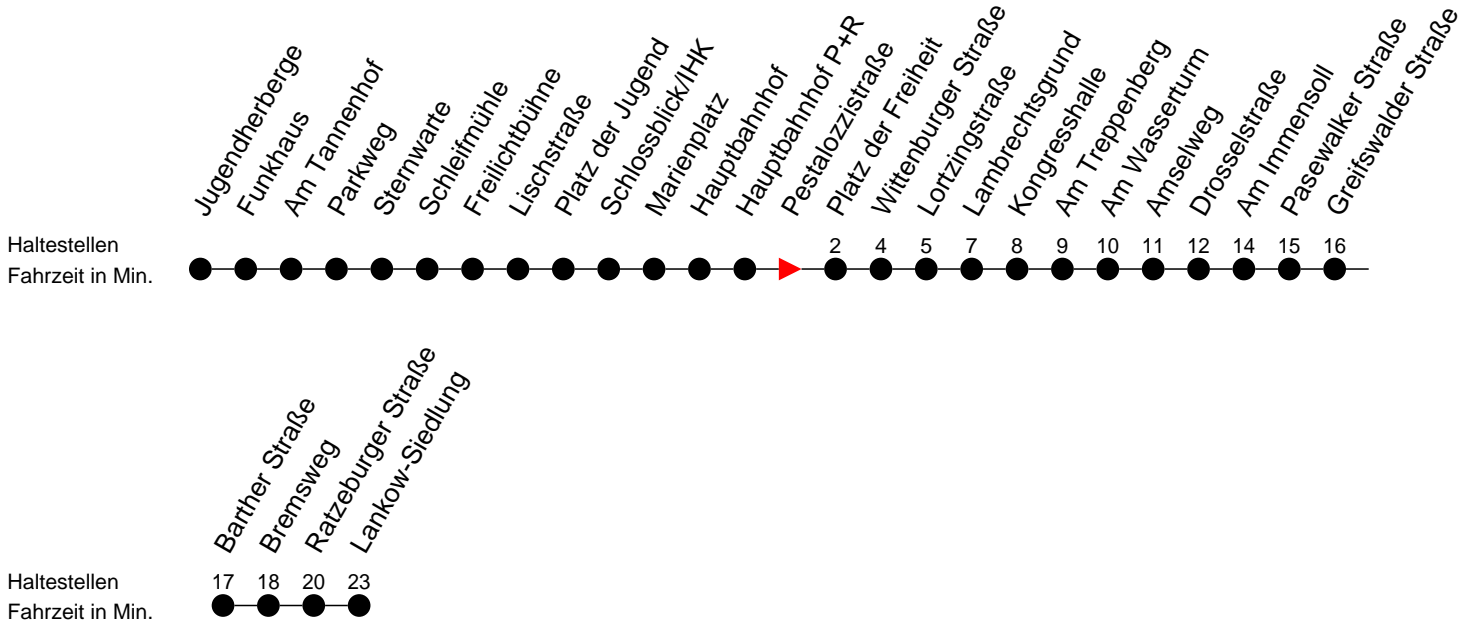

## Richtung: Lankow-Siedlung über Neumühle

### Montag bis Freitag

Std.	Minuten
4	41
5	35 55
6	26 41 56
7	11 26 41 56
8	26 56
9	41
10	26
11	11 56
12	41
13	26 41 56
14	11 26 41 56
15	11 26 41 56
16	11 26 41 56
17	11 26 56
18	25 55
19	25
20	20
21	40
23	00