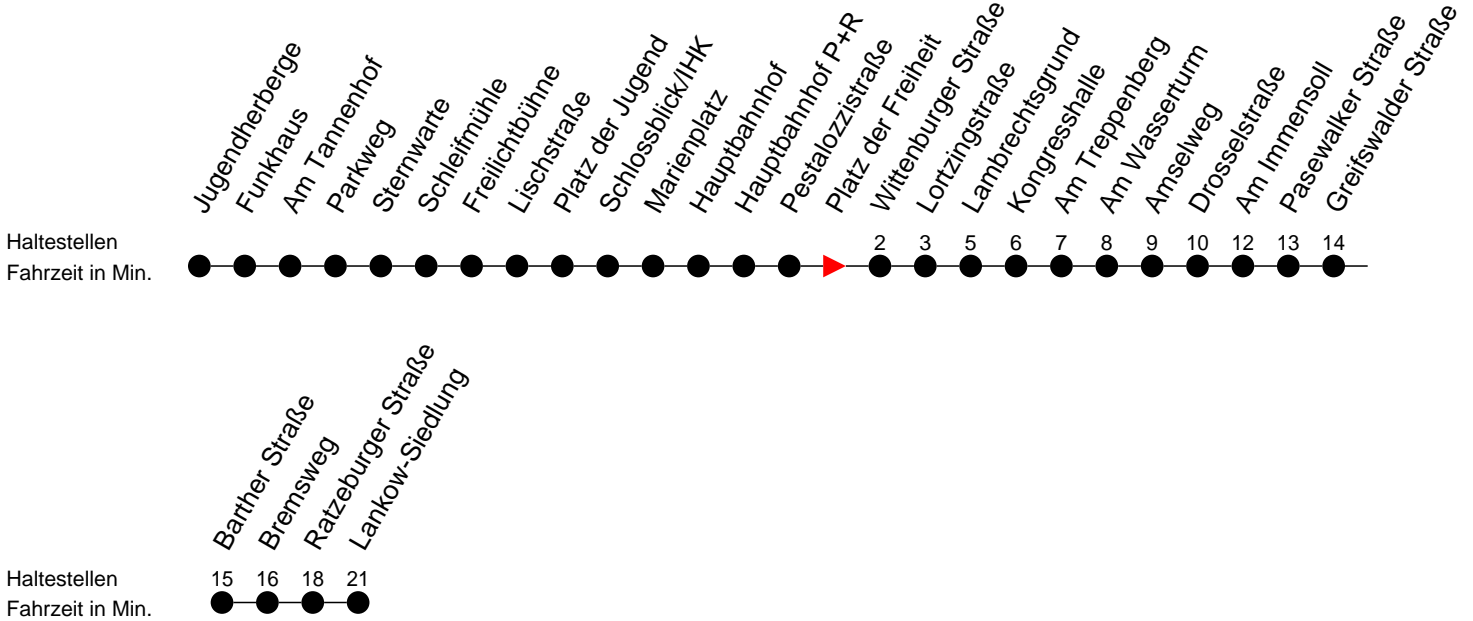

## Richtung: Lankow-Siedlung über Neumühle

### Montag bis Freitag

Std.	Minuten
4	43
5	37 57
6	18 28 43 58
7	13 28 43 58
8	28 58
9	43
10	28
11	13 58
12	43
13	28 43 58
14	13 28 43 58
15	13 28 43 58
16	13 28 43 58
17	13 28 58
18	27 57
19	27
20	22
21	42
23	02