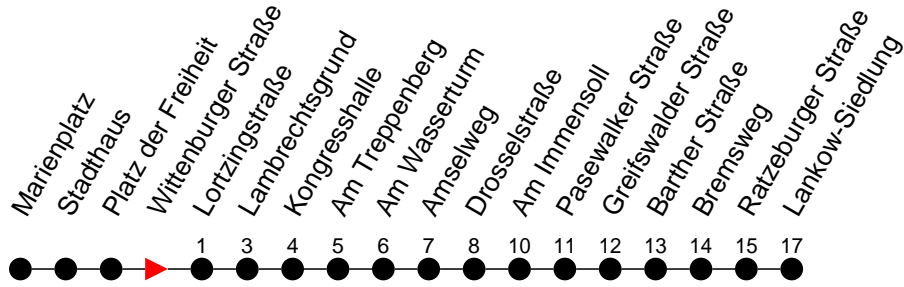

## Richtung: Lankow-Siedlung über Neumühle

Haltestellen  
Fahrzeit in Min.

- verkehrt nur am 31. Dezember

- fährt ab Lankow-Siedlung weiter als Linie 17 nach Friedrichsthal