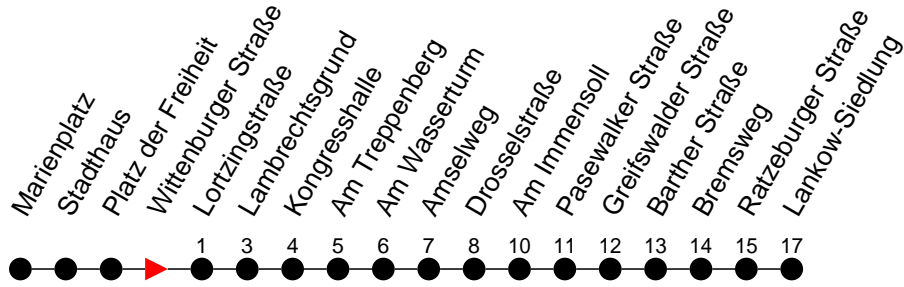

Richtung: Lankow-Siedlung über Neumühle

Haltestellen
Fahrzeit in Min.

Montag bis Freitag

Std.	Minuten
3	
4	41
5	37 57
6	17 37 52
7	07 17 27 42 57
8	42
9	27
10	12 42
11	27
12	12 57
13	28 43 58
14	13 28 43 58
15	13 28 43 58
16	13 28 43 58
17	13 28 58
18	27 57
19	37
20	23
21	43
22	
23	03
0	
1	
2	
3	

- 6** - verkehrt nur am 31. Dezember
- F** - fährt ab Lankow-Siedlung weiter als Linie 17 nach Friedrichsthal