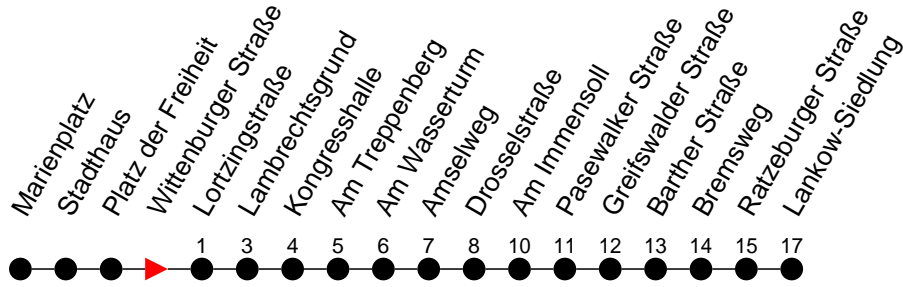

Richtung: Lankow-Siedlung über Neumühle

Haltestellen
Fahrzeit in Min.

Montag bis Freitag (NICHT am 24. und 31. Dezember)		Samstag sowie 24. und 31. Dezember		Sonn- und Feiertag	
Std.	Minuten	Std.	Minuten	Std.	Minuten
3		3		3	
4	41	4		4	
5	37 57	5		5	
6	17 37 52	6	14	6	14
7	07 17 27 42 57	7	44	7	44
8	42	8	29	8	
9	27	9	14 59	9	14 54
10	12 42	10	39	10	39
11	27	11	19 59	11	19 59
12	12 57	12	39	12	39
13	28 43 58	13	19 59	13	19 59
14	13 28 43 58	14	39	14	39
15	13 28 43 58	15	19 59	15	19 59
16	13 28 43 58	16	39	16	39
17	13 28 58	17	19	17	19
18	27 57	18	39	18	39
19	37	19		19	
20	23	20	23	20	23
21	43	21	43	21	43
22		22		22	
23	03	23	03	23	03
0		0		0	
1		1	04⁶ 44⁶	1	
2		2	24⁶	2	
3		3	04⁶ 44⁶	3	

- **6** - verkehrt nur in der Silvesternacht
- **F** - fährt ab Lankow-Siedlung weiter als Linie 17 nach Friedrichsthal