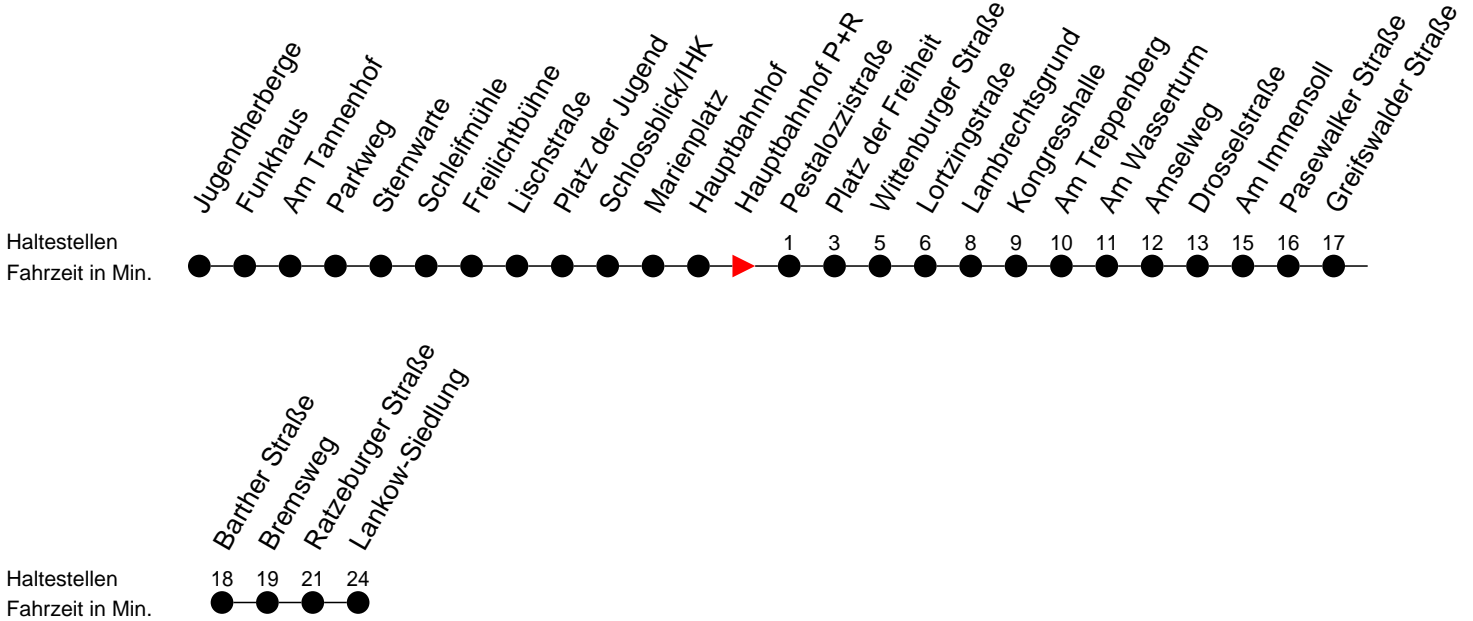

Richtung: Lankow-Siedlung über Neumühle

Montag bis Freitag

Std.	Minuten
4	40
5	34 54
6	25 40 55
7	10 25 40 55
8	25 55
9	40
10	25
11	10 55
12	40
13	25 40 55
14	10 25 40 55
15	10 25 40 55
16	10 25 40 55
17	10 25 55
18	24 54
19	24
20	19
21	39
22	59

Samstag

Std.	Minuten
4	
5	
6	12
7	42
8	27
9	12 48
10	28
11	08 48
12	28
13	08 48
14	28
15	08 48
16	28
17	08
18	28
19	
20	19
21	39
22	59

Sonn- und Feiertag

Std.	Minuten
4	
5	
6	12
7	42
8	
9	12 52
10	28
11	08 48
12	28
13	08 48
14	28
15	08 48
16	28
17	08
18	28
19	
20	19
21	39
22	59