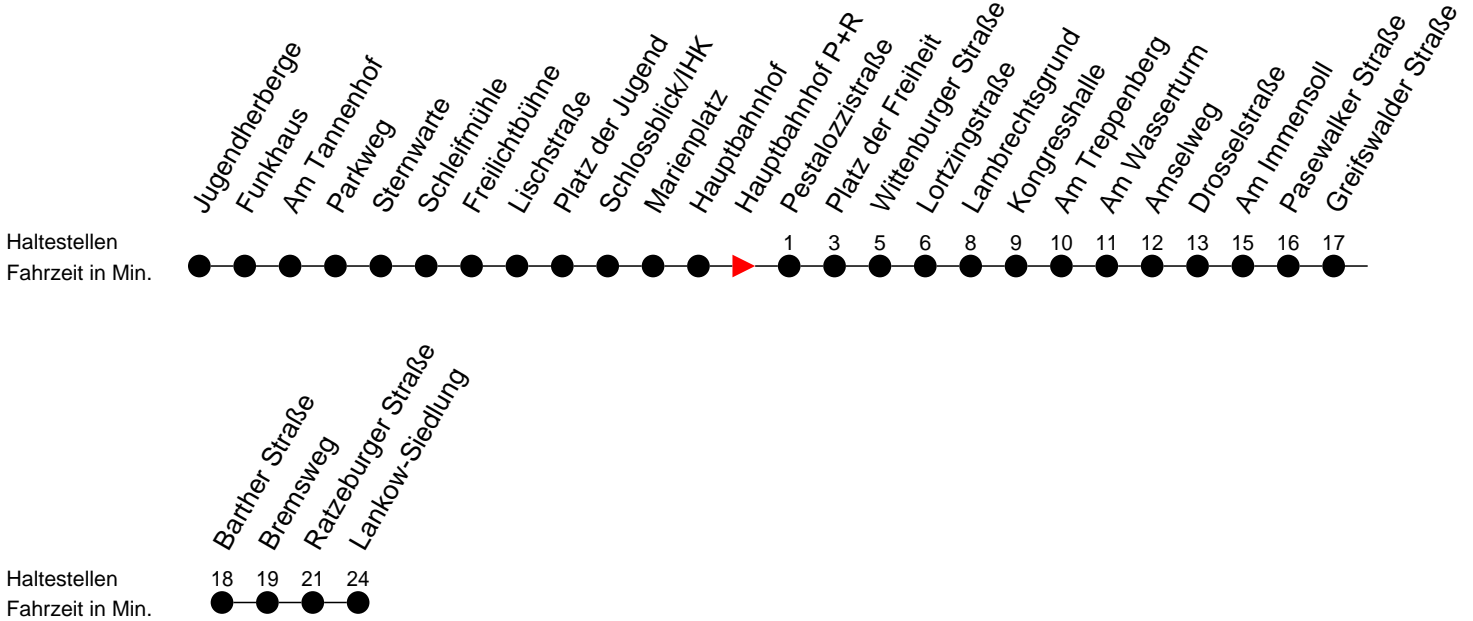

## Richtung: Lankow-Siedlung über Neumühle

### Montag bis Freitag

Std.	Minuten
4	40
5	34 54
6	15 25 40 55
7	10 25 40 55
8	25 55
9	40
10	25
11	10 55
12	40
13	25 40 55
14	10 25 40 55
15	10 25 40 55
16	10 25 40 55
17	10 25 55
18	24 54
19	24
20	19
21	39
22	59