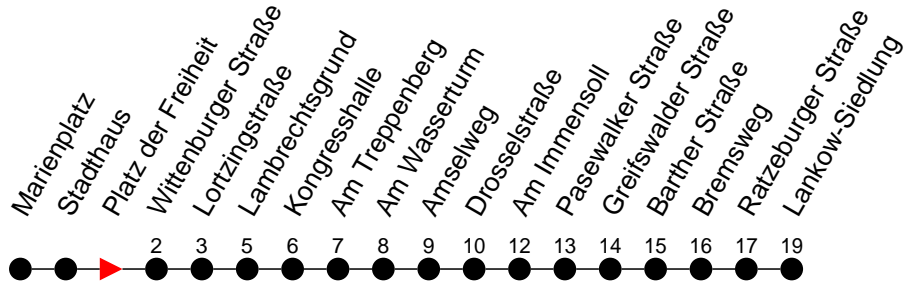

## Richtung: Lankow-Siedlung über Neumühle

Haltestellen  
Fahrzeit in Min.

Montag bis Freitag (NICHT am 24. und 31. Dezember)		Samstag sowie 24. und 31. Dezember		Sonn- und Feiertag	
Std.	Minuten	Std.	Minuten	Std.	Minuten
3		3		3	
4	39	4		4	
5	35 55	5		5	
6	15 35 50	6	12	6	12
7	05 15 25 40 55	7	42	7	42
8	40	8	27	8	
9	25	9	12 57	9	12 52
10	10 40	10	37	10	37
11	25	11	17 57	11	17 57
12	10 55	12	37	12	37
13	26 41 56	13	17 57	13	17 57
14	11 26 41 56	14	37	14	37
15	11 26 41 56	15	17 57	15	17 57
16	11 26 41 56	16	37	16	37
17	11 26 56	17	17	17	17
18	25 55	18	37	18	37
19	35	19		19	
20	21	20	21	20	21
21	41	21	41	21	41
22		22		22	
23	01	23	01	23	01
0		0		0	
1		1	02 <sup>6</sup> 42 <sup>6</sup>	1	
2		2	22 <sup>6</sup>	2	
3		3	02 <sup>6</sup> 42 <sup>6</sup>	3	

- 6** - verkehrt nur in der Silvesternacht
- F** - fährt ab Lankow-Siedlung weiter als Linie 17 nach Friedrichsthal