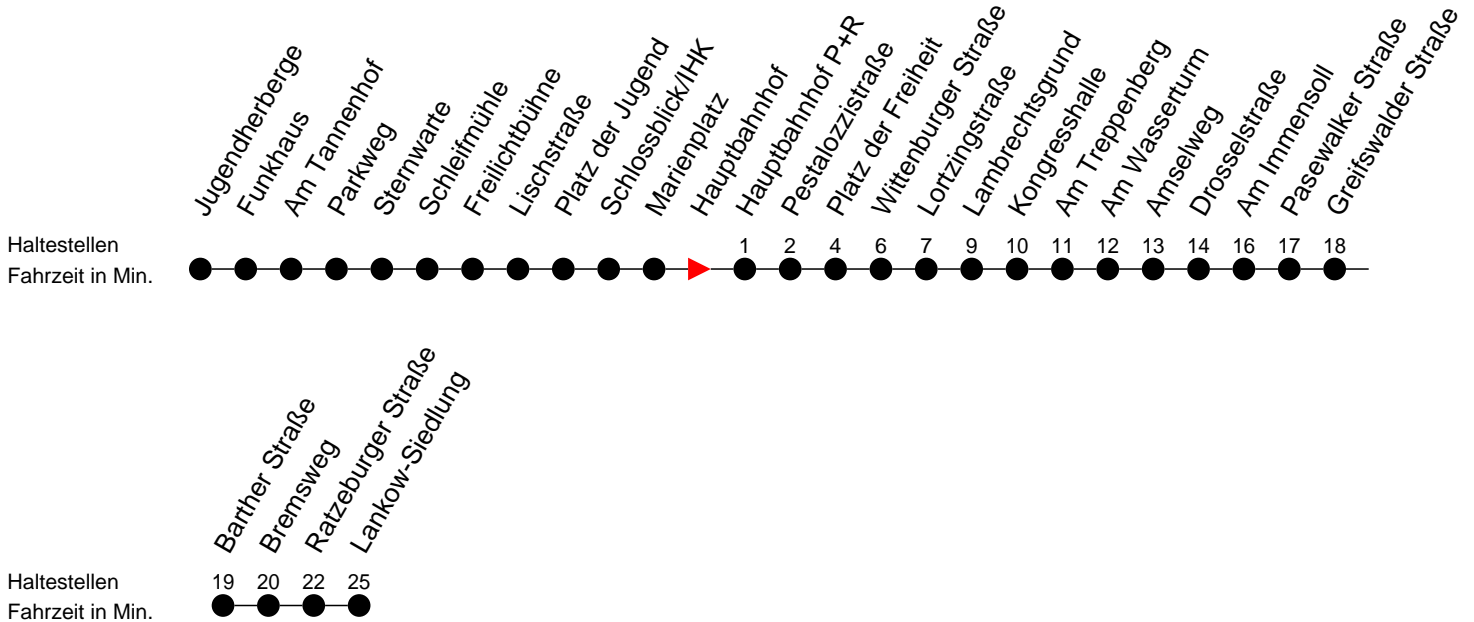

Richtung: Lankow-Siedlung über Neumühle

Montag bis Freitag

Std.	Minuten
4	39
5	33 53
6	24 54
7	24 54
8	24 54
9	39
10	24
11	09 54
12	39
13	24 39 54
14	09 ^F 24 54
15	24 54
16	24 54
17	24 54
18	23 53
19	23
20	18
21	38
22	58

F - verkehrt nur während der Ferien