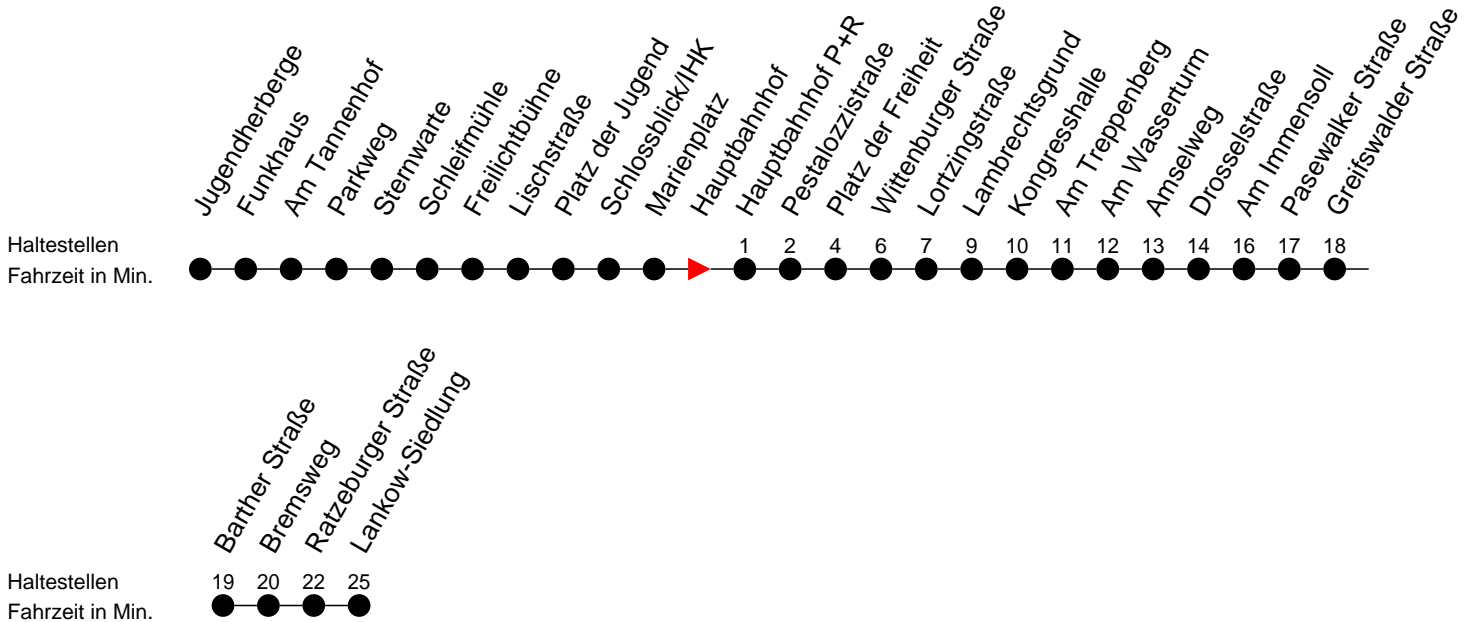

## Richtung: Lankow-Siedlung über Neumühle

### Montag bis Freitag

Std.	Minuten
4	39
5	33 53
6	14 24 54
7	24 54
8	24 54
9	39
10	24
11	09 54
12	39
13	24 39 54
14	09 <sup>F</sup> 24 54
15	24 54
16	24 54
17	24 54
18	23 53
19	23
20	18
21	38
22	58

### Sonn- und Feiertag

Std.	Minuten
4	
5	
6	11
7	41
8	
9	11 51
10	27
11	07 47
12	27
13	07 47
14	27
15	07 47
16	27
17	07
18	27
19	
20	18
21	38
22	58

**F** - verkehrt nur während der Ferien