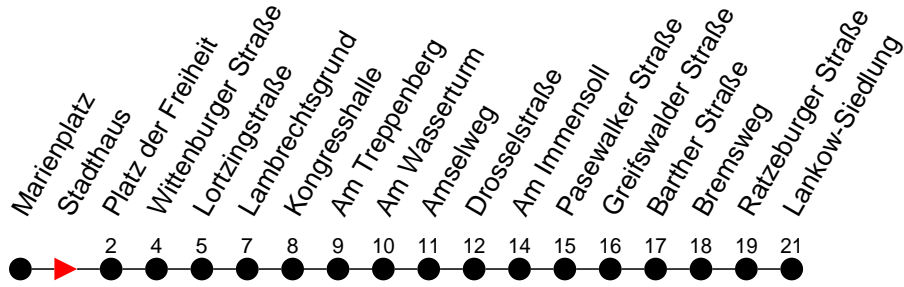

Richtung: Lankow-Siedlung über Neumühle

Haltestellen
Fahrzeit in Min.

Montag bis Freitag

Std.	Minuten
3	
4	37
5	33 53
6	13 33 48
7	03 13 23 38 53
8	38
9	23
10	08 38
11	23
12	08 53
13	24 39 54
14	09 24 39 54
15	09 24 39 54
16	09 24 39 54
17	09 24 54
18	23 53
19	33
20	19
21	39
22	59
23	
0	
1	
2	
3	

- ◆ - verkehrt nur am 31. Dezember
- Ⓢ - fährt ab Lankow-Siedlung weiter als Linie 17 nach Friedrichsthal