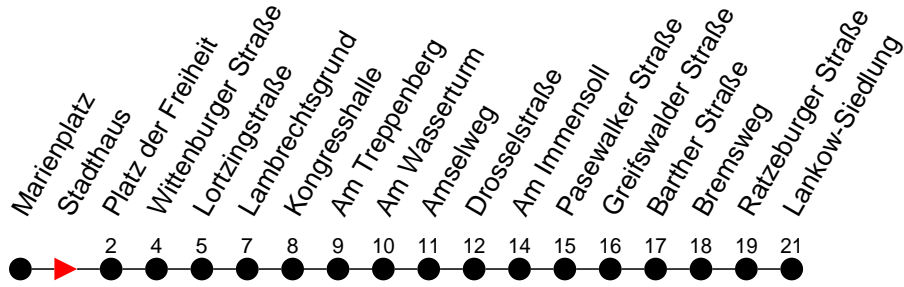

Richtung: Lankow-Siedlung über Neumühle

Haltestellen
Fahrzeit in Min.

Montag bis Freitag

Std.	Minuten
3	
4	37
5	33 53
6	13 33 48
7	03 13 23 38 53
8	38
9	23
10	08 38
11	23
12	08 53
13	24 39 54
14	09 24 39 54
15	09 24 39 54
16	09 24 39 54
17	09 24 54
18	23 53
19	33
20	19
21	39
22	59
23	
0	
1	
2	
3	

- 6** - verkehrt nur am 31. Dezember
- F** - fährt ab Lankow-Siedlung weiter als Linie 17 nach Friedrichsthal