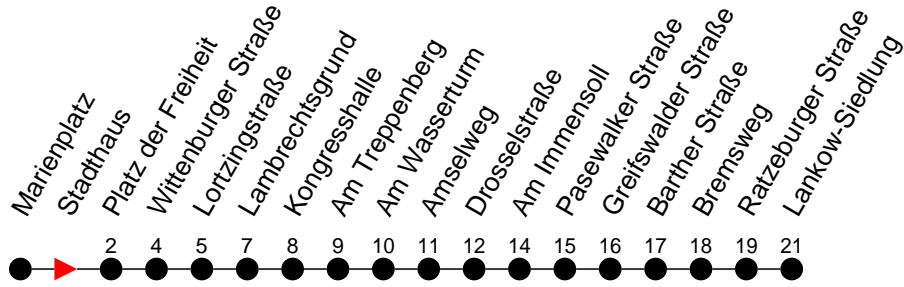

Richtung: Lankow-Siedlung über Neumühle

Haltestellen
Fahrzeit in Min.

Montag bis Freitag (NICHT am 24. und 31. Dezember)		Samstag sowie 24. und 31. Dezember		Sonn- und Feiertag	
Std.	Minuten	Std.	Minuten	Std.	Minuten
3		3		3	
4	37	4		4	
5	33 53	5		5	
6	13 33 48	6	10	6	10
7	03 13 23 38 53	7	40	7	40
8	38	8	25	8	
9	23	9	10 55	9	10 50
10	08 38	10	35	10	35
11	23	11	15 55	11	15 55
12	08 53	12	35	12	35
13	24 39 54	13	15 55	13	15 55
14	09 24 39 54	14	35	14	35
15	09 24 39 54	15	15 55	15	15 55
16	09 24 39 54	16	35	16	35
17	09 24 54	17	15	17	15
18	23 53	18	35	18	35
19	33	19		19	
20	19	20	19	20	19
21	39	21	39	21	39
22	59	22	59	22	59
23		23		23	
0		0		0	
1		1	00 ⁶ 40 ⁶	1	
2		2	20 ⁶	2	
3		3	00 ⁶ 40 ⁶	3	

- 6** - verkehrt nur in der Silvesternacht
- F** - fährt ab Lankow-Siedlung weiter als Linie 17 nach Friedrichsthal