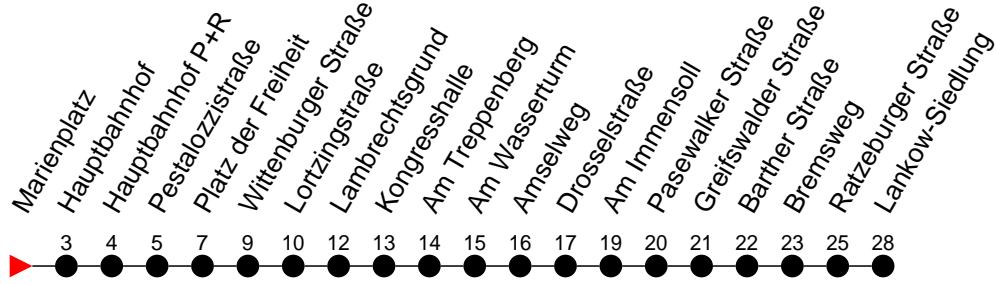

Richtung: Lankow-Siedlung über Neumühle

Haltestellen
Fahrzeit in Min.

Montag bis Freitag

Std.	Minuten
3	
4	37
5	31 51
6	22 52
7	22 39 ^S 52
8	22 52
9	37
10	22
11	07 52
12	37
13	22 37 52
14	07 ^F 22 52
15	22 52
16	22 52
17	22 52
18	21 51
19	21
20	17
21	37
22	57
23	
0	
1	
2	
3	

- H** - fährt nur bis Hauptbahnhof
- F** - verkehrt nur während der Ferien
- S** - verkehrt nur während der Schulzeit