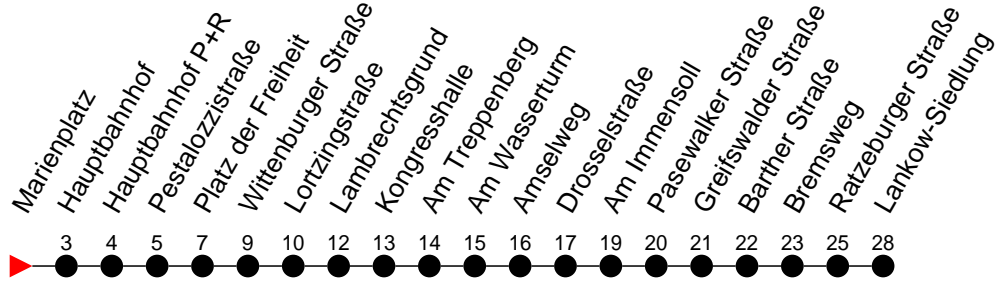

Richtung: Lankow-Siedlung über Neumühle

Haltestellen
Fahrzeit in Min.

Montag bis Freitag

Std.	Minuten
3	
4	37
5	31 51
6	12 22 52
7	22 39 ^S 52
8	22 52
9	37
10	22
11	07 52
12	37
13	22 37 52
14	07 ^F 22 52
15	22 52
16	22 52
17	22 52
18	21 51
19	21
20	17
21	37
22	57
23	
0	
1	
2	
3	

- H** - fährt nur bis Hauptbahnhof
- F** - verkehrt nur während der Ferien
- S** - verkehrt nur während der Schulzeit