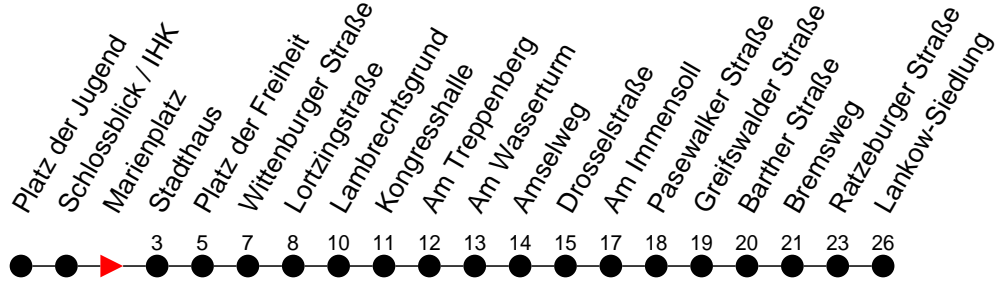

Richtung: Lankow-Siedlung über Neumühle

Haltestellen
Fahrzeit in Min.

Montag bis Freitag

Std.	Minuten
3	
4	35
5	31 51
6	11 31
7	01 21 51
8	36
9	21
10	06 36
11	21
12	06 51
13	22 37 52
14	07 ^F 22 52
15	22 52
16	22 52
17	22 52
18	21 51
19	31
20	17
21	37
22	57
23	
0	
1	
2	
3	

- 6** - verkehrt nur am 31. Dezember
- F** - fährt ab Lankow-Siedlung weiter als Linie 17 nach Friedrichsthal
- F** - verkehrt nur während der Ferien