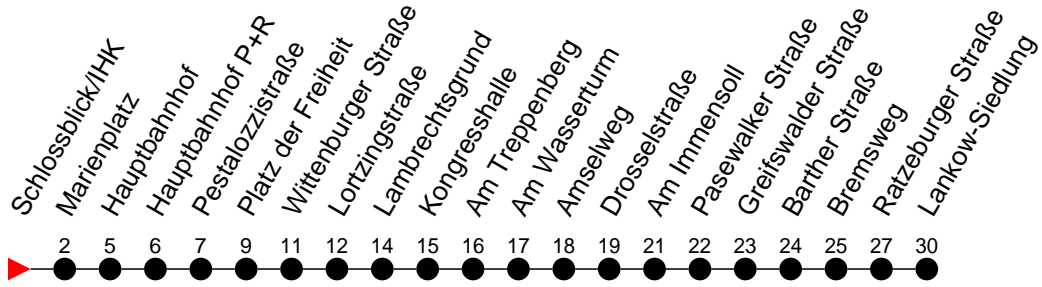

Richtung: Lankow-Siedlung über Neumühle

Haltestellen
Fahrzeit in Min.

Montag bis Freitag

| Std. | Minuten |
|------|-----------------------|
| 3 | |
| 4 | 35 |
| 5 | 29 49 |
| 6 | 19 49 |
| 7 | 19 36 ^S 49 |
| 8 | 19 49 |
| 9 | 34 |
| 10 | 19 |
| 11 | 04 49 |
| 12 | 34 |
| 13 | 19 34 49 |
| 14 | 04 ^F 19 49 |
| 15 | 19 49 |
| 16 | 19 49 |
| 17 | 19 49 |
| 18 | 18 48 |
| 19 | 18 |
| 20 | 15 |
| 21 | 35 |
| 22 | 55 |
| 23 | |
| 0 | |
| 1 | |
| 2 | |
| 3 | |

- H** - fährt nur bis Hauptbahnhof
- F** - verkehrt nur während der Ferien
- S** - verkehrt nur während der Schulzeit