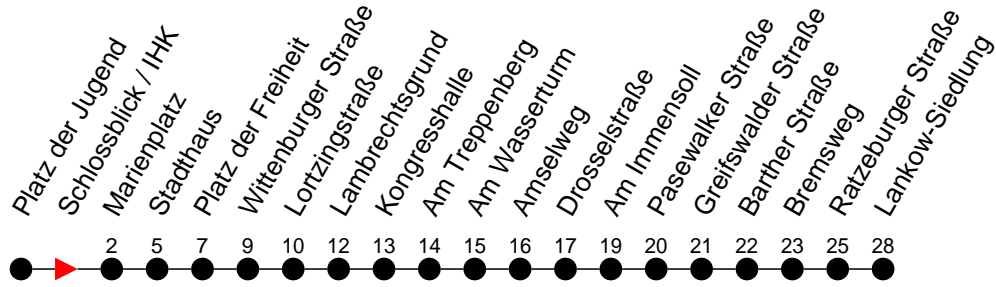

Richtung: Lankow-Siedlung über Neumühle

 Haltestellen
 Fahrzeit in Min.

Montag bis Freitag (NICHT am 24. und 31. Dezember)		Samstag sowie 24. und 31. Dezember		Sonn- und Feiertag	
Std.	Minuten	Std.	Minuten	Std.	Minuten
3		3		3	
4	33	4		4	
5	29 49	5		5	
6	08 28 58	6	06	6	06
7	18 48	7	36	7	36
8	33	8	21	8	
9	18	9	06 50	9	06 46
10	03 33	10	30	10	30
11	18	11	10 50	11	10 50
12	03 48	12	30	12	30
13	19 34 49	13	10 50	13	10 50
14	04 ^F 19 49	14	30	14	30
15	19 49	15	10 50	15	10 50
16	19 49	16	30	16	30
17	19 49	17	10	17	10
18	18 48	18	30	18	30
19	28	19		19	
20	15	20	15	20	15
21	35	21	35	21	35
22	55	22	55	22	55
23		23		23	
0		0	56 ^B	0	
1		1	36 ^B	1	
2		2	16 ^B 56 ^B	2	
3		3	36 ^B	3	

- B** - verkehrt nur in der Silvesternacht
- F** - fährt ab Lankow-Siedlung weiter als Linie 17 nach Friedrichsthal
- F** - verkehrt nur während der Ferien