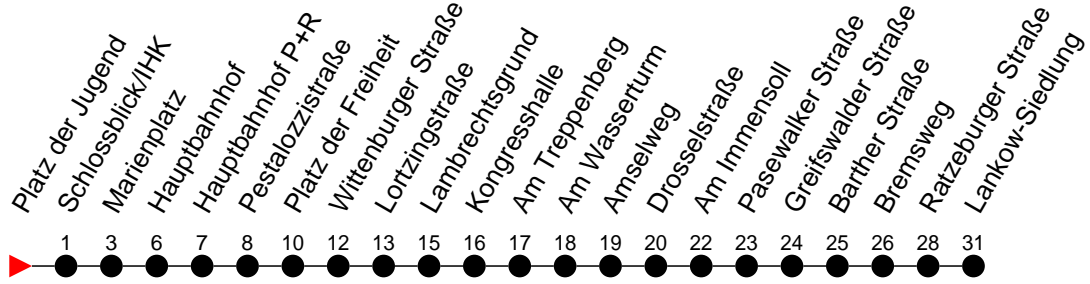

Richtung: Lankow-Siedlung über Neumühle

Haltestellen
Fahrzeit in Min.

Montag bis Freitag

Std.	Minuten
3	
4	34
5	28 48
6	18 48
7	18 35 ^S 48
8	18 48
9	33
10	18
11	03 48
12	33
13	18 33 48
14	03 ^F 18 48
15	18 48
16	18 48
17	18 48
18	17 47
19	17
20	14
21	34
22	54
23	
0	
1	
2	
3	

- H** - fährt nur bis Hauptbahnhof
- F** - verkehrt nur während der Ferien
- S** - verkehrt nur während der Schulzeit